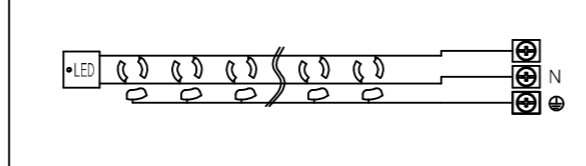

図番	色調(BODY/CAP/刃受カバー)	単品重量(g)
R6212	銀#1/黒#1/黒#1	約1340

記号	来歴	年月日	氏名	承認
----	----	-----	----	----

結線仕様

- 適用電線
VCT 2.0mm²(3心)
VCTF 2.0mm²(3心)
- 適用圧着端子
R2-5 (1)
- 端子ネジ締付トルク
1.8N・m~2.0N・m

ペグ部寸法

内部配線図

表示詳細

部番	品名	材質	備考
6	ペグストッパー	PBT樹脂	
5	ペグ	PBT樹脂	
4	端子カバー	PC樹脂	
3	刃受カバー	ユリア樹脂	
2	CAP	ABS樹脂	
1	BODY	アルミ	

承認	検図	製図	尺度	単位	品名	外観寸法図
2021/10/28	2021/10/28	2021/10/25	1:5	mm	19インチラック用コンセント(スリムタイプ)(15A 125V 24口 ペグ)	
F.HAYASHIDA	F.HAYASHIDA	M.NAKAJIMA			図番	R6212

RoHS指令適合品
用紙サイズ: JIS A3

Y(\$)D大和電器株式会社