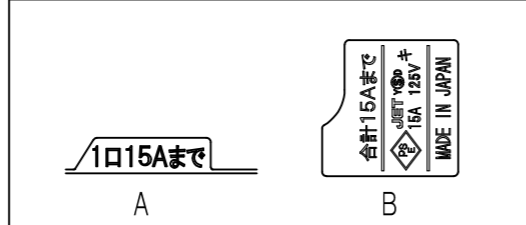

図番	色調(BODY/CAP/刃受カバー)	単品重量(g)
R6212	銀#1/黒#1/黒#1	約1340

記号	来歴	年月日	氏名	承認
----	----	-----	----	----

結線仕様

- 適用電線
VCT 2.0mm²(3心)
VCTF 2.0mm²(3心)
- 適用圧着端子
R2-5 (1)
- 端子ネジ締付トルク
1.8N・m~2.0N・m

ペグ部寸法

内部配線図

表示詳細

部番	品名	材質	備考
6	ペグストッパー	PBT樹脂	
5	ペグ	PBT樹脂	
4	端子カバー	PC樹脂	
3	刃受カバー	ユリア樹脂	
2	CAP	ABS樹脂	
1	BODY	アルミ	

承認	検図	製図	尺度	単位	品名	外観寸法図
2021/10/28	2021/10/28	2021/10/25	1:5	mm	19インチラック用コンセント(スリムタイプ)(15A 125V 24口 ペグ)	
F.HAYASHIDA	F.HAYASHIDA	M.NAKAJIMA			図番	R6212

RoHS指令適合品
用紙サイズ: JIS A3

Y(\$)D大和電器株式会社