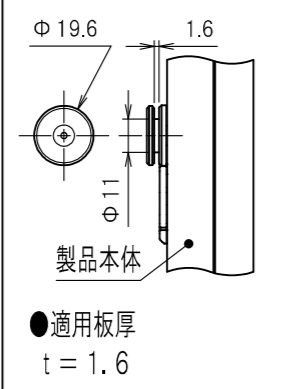

図番	色調(BODY/CAP/刃受カバー)	単品重量(g)
R6212	銀#1/黒#1/黒#1	約1340

記号	来歴	年月日	氏名	承認
----	----	-----	----	----

結線仕様

- 適用電線
VCT 2.0mm²(3心)
VCTF 2.0mm²(3心)
- 適用圧着端子
R2-5 (1)
- 端子ネジ締付トルク
1.8N・m~2.0N・m

ペグ部寸法

内部配線図

表示詳細

部番	品名	材質	備考
6	ペグストッパー	PBT樹脂	
5	ペグ	PBT樹脂	
4	端子カバー	PC樹脂	
3	刃受カバー	ユリア樹脂	
2	CAP	ABS樹脂	
1	BODY	アルミ	

承認	検図	製図	尺度	単位	品名	外観寸法図
2021/10/28	2021/10/28	2021/10/25	1:5	mm	19インチラック用コンセント(スリムタイプ)(15A 125V 24口 ペグ)	
F.HAYASHIDA	F.HAYASHIDA	M.NAKAJIMA			図番	R6212

RoHS指令適合品
用紙サイズ: JIS A3

Y(\$)D大和電器株式会社