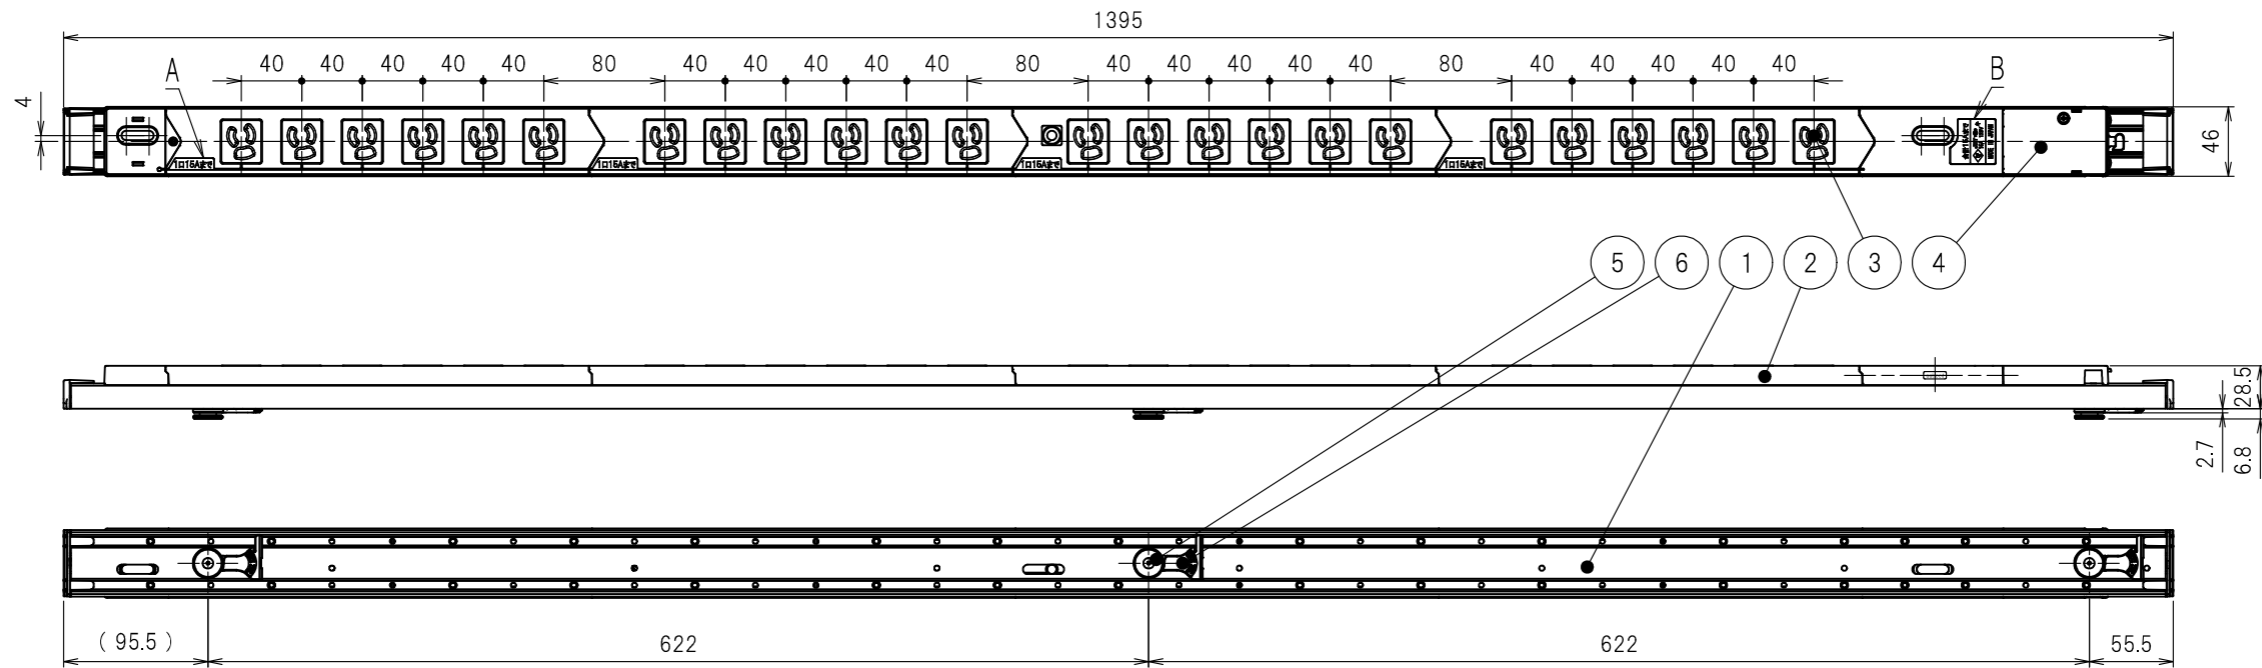

図番	色調(BODY/CAP/刃受カバー)	単品重量(g)
R6212	銀#1/黒#1/黒#1	約1340

記号	来歴	年月日	氏名	承認
----	----	-----	----	----

結線仕様

- 適用電線
VCT 2.0mm²(3心)
VCTF 2.0mm²(3心)
- 適用圧着端子
R2-5 (1)
- 端子ネジ締付トルク
1.8N・m~2.0N・m

ペグ部寸法

内部配線図

表示詳細

部番	品名	材質	備考
6	ペグストッパー	PBT樹脂	
5	ペグ	PBT樹脂	
4	端子カバー	PC樹脂	
3	刃受カバー	ユリア樹脂	
2	CAP	ABS樹脂	
1	BODY	アルミ	

承認	検図	製図	尺度	単位	品名	外観寸法図
2021/10/28	2021/10/28	2021/10/25	1:5	mm	19インチラック用コンセント(スリムタイプ)(15A 125V 24口 ペグ)	
F.HAYASHIDA	F.HAYASHIDA	M.NAKAJIMA			図番	R6212

RoHS指令適合品
用紙サイズ: JIS A3

Y(\$)D大和電器株式会社