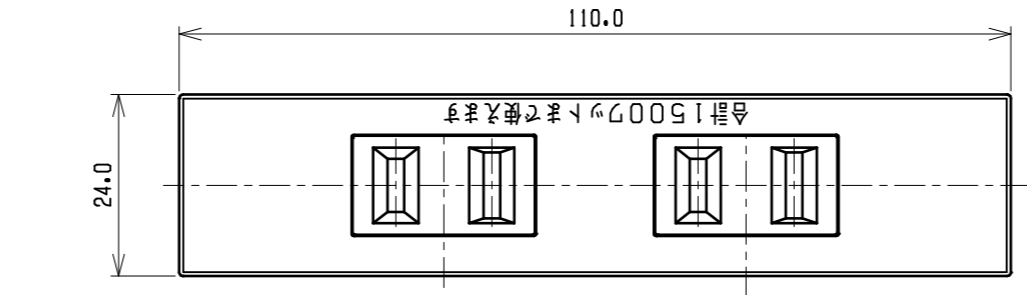

図番\色調	BODY/CAP	化粧板	備考
R2005A01	白#2/白#1	白#2	
02	黒#1/黒#1	黒#1	

変通No.	記号	来歴	年月日	氏名	承認

4	コード押え	POM	
3	化粧板	ABS	
2	CAP	ユリア樹脂	
1	BODY	ユリア樹脂	
部番	品名	材質	備考

承認	検図	製図	単位	尺度	品名	外觀寸法図
	23.AUG.'91 T.Tasaki	1.AUG.'91 M.KISHI	mm inch	1:1	E形 二連コンセント	
YSD 大和電器株式会社					図番	R2005A01~02