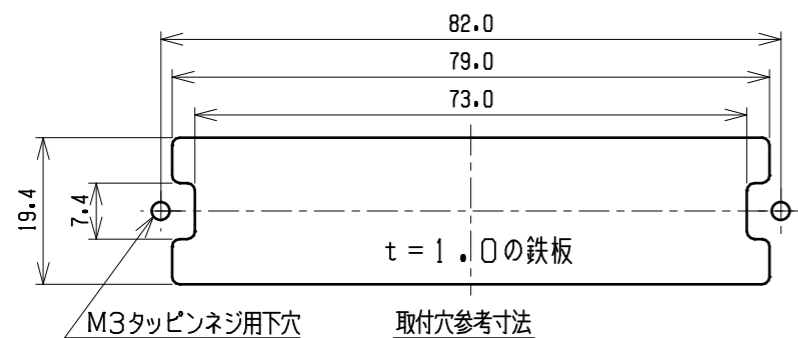

図番\色調	BODY/CAP	化粧板	備考
R2005A01	白#2/白#1	白#2	
02	黒#1/黒#1	黒#1	

変通No.	記号	来歴	年月日	氏名	承認

4	コード押え	POM	
3	化粧板	ABS	
2	CAP	ユリア樹脂	
1	BODY	ユリア樹脂	
部番	品名	材質	備考

承認	検図	製図	単位	尺度	品名	外觀寸法図
	23.AUG.'91 T.Tasaki	1.AUG.'91 M.KISHI	mm inch	1:1	E形 二連コンセント	
YSD 大和電器株式会社					図番	R2005A01~02