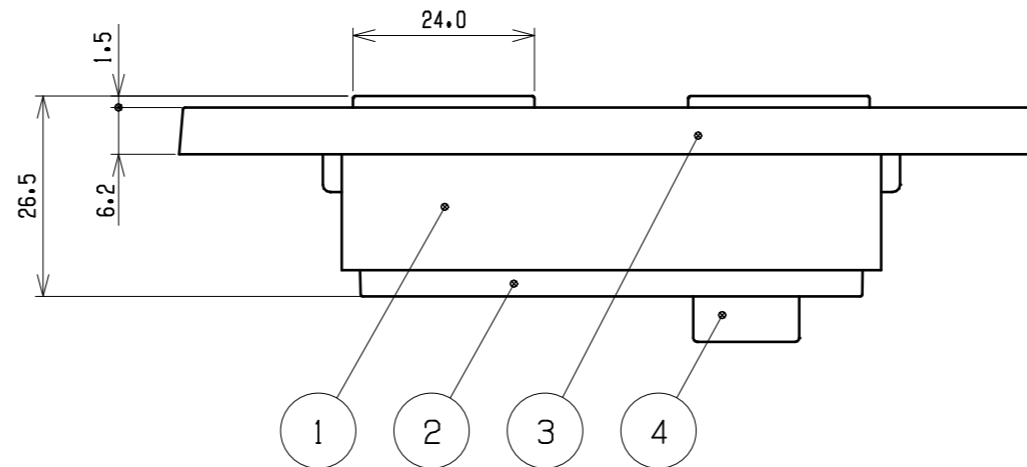

図番\色調	BODY/CAP	化粧板	備考
R2005A01	白#2/白#1	白#2	
02	黒#1/黒#1	黒#1	

変通No.	記号	来歴	年月日	氏名	承認

4	コード押え	POM	
3	化粧板	ABS	
2	CAP	ユリア樹脂	
1	BODY	ユリア樹脂	
部番	品名	材質	備考

承認	検図	製図	単位	尺度	品名	外觀寸法図
	23.AUG.'91 T.Tasaki	1.AUG.'91 M.KISHI	mm inch	1:1	E形 二連コンセント	
YSD 大和電器株式会社					図番	R2005A01~02