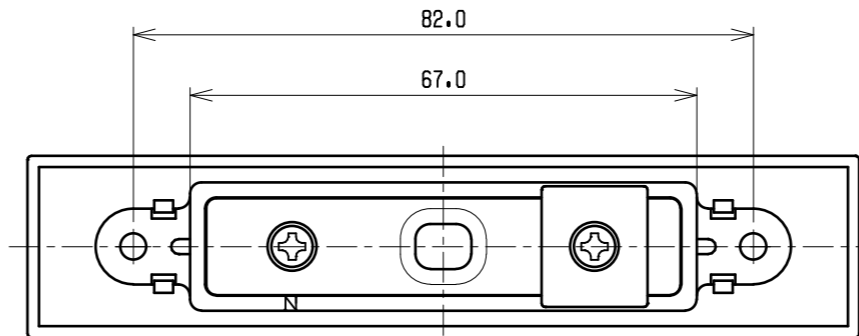

図番\色調	BODY/CAP	化粧板	備考
R2005A01	白#2/白#1	白#2	
02	黒#1/黒#1	黒#1	

変通No.	記号	来歴	年月日	氏名	承認

4	コード押え	POM	
3	化粧板	ABS	
2	CAP	ユリア樹脂	
1	BODY	ユリア樹脂	
部番	品名	材質	備考

承認	検図	製図	単位	尺度	品名	外觀寸法図
	23.AUG.'91 T.Tasaki	1.AUG.'91 M.KISHI	mm inch	1:1	E形 二連コンセント	
YSD 大和電器株式会社					図番	R2005A01~02