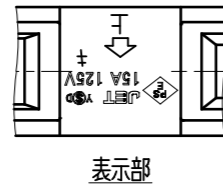

図番\色調	BODY/CAP	化粧板	備考
R2005A01	白#2/白#1	白#2	
02	黒#1/黒#1	黒#1	

変通No.	記号	来歴	年月日	氏名	承認

4	コード押え	POM	
3	化粧板	ABS	
2	CAP	ユリア樹脂	
1	BODY	ユリア樹脂	
部番	品名	材質	備考

承認	検図	製図	単位	尺度	品名	外觀寸法図
	23.AUG.'91 T.Tasaki	1.AUG.'91 M.KISHI	mm inch	1:1	E形 二連コンセント	
YSD 大和電器株式会社					図番	R2005A01~02