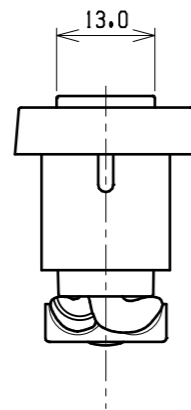

図番\色調	BODY/CAP	化粧板	備考
R2005A01	白#2/白#1	白#2	
02	黒#1/黒#1	黒#1	

変通No.	記号	来歴	年月日	氏名	承認

4	コード押え	POM	
3	化粧板	ABS	
2	CAP	ユリア樹脂	
1	BODY	ユリア樹脂	
部番	品名	材質	備考

承認	検図	製図	単位	尺度	品名	外觀寸法図
	23.AUG.'91 T.Tasaki	1.AUG.'91 M.KISHI	mm inch	1:1	E形 二連コンセント	
YSD 大和電器株式会社					図番	R2005A01~02