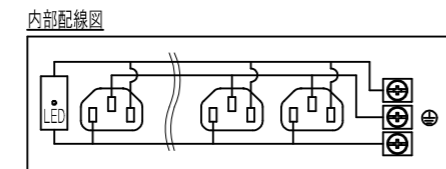

図番	色調(BODY/CAP/刃受カバー)	単品重量	備考
R6314	銀#1/黒#1/黒#1	約1600g	RoHS指令適合品

記号	来歴	年月日	氏名	承認
----	----	-----	----	----

3	刃受カバー	ユリア樹脂	
2	CAP	ABS樹脂	
1	BODY	アルミ	
部番	品名	材質	備考

承認	検図	製図	尺度	単位	品名
7. 5. '18	7. 5. '18	7. 5. '18	1:3	mm	19インチラック用コンセント200V(スリムタイプ) (20A 250V C13ロック付×30)
M.HANDA	F.HAYASHIDA	S.BOUNO			
YSD大和電器株式会社					図番
					R6314