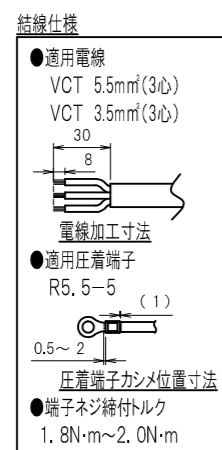

図番	色調(BODY/CAP/刃受カバー)	単品重量	備考
R6314	銀#1/黒#1/黒#1	約1600g	RoHS指令適合品

記号	来歴	年月日	氏名	承認
----	----	-----	----	----

3	刃受カバー	ユリア樹脂	
2	CAP	ABS樹脂	
1	BODY	アルミ	
部番	品名	材質	備考

承認	検図	製図	尺度	単位	品名
7. 5. '18	7. 5. '18	7. 5. '18	1:3	mm	19インチラック用コンセント200V(スリムタイプ) (20A 250V C13ロック付×30)
M.HANDA	F.HAYASHIDA	S.BOUNO			
YSD大和電器株式会社					図番
					R6314