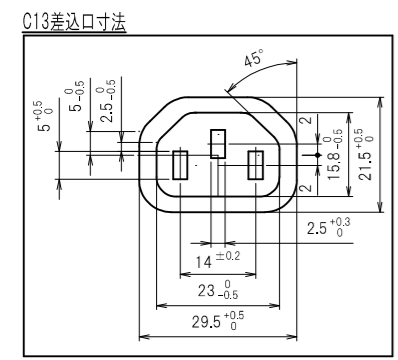

図番	色調(BODY/CAP/刃受カバー)	単品重量	備考
R6314	銀#1/黒#1/黒#1	約1600g	RoHS指令適合品

記号	来歴	年月日	氏名	承認
----	----	-----	----	----

3	刃受カバー	ユリア樹脂	
2	CAP	ABS樹脂	
1	BODY	アルミ	
部番	品名	材質	備考

承認	検図	製図	尺度	単位	品名
7. 5. '18	7. 5. '18	7. 5. '18	1:3	mm	19インチラック用コンセント200V(スリムタイプ) (20A 250V C13ロック付×30)
M.HANDA	F.HAYASHIDA	S.BOUNO			
YSD大和電器株式会社					図番
					R6314