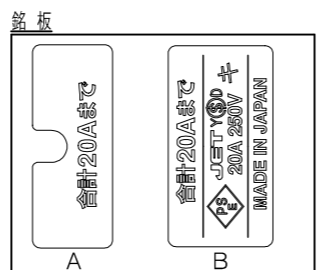

図番	色調(BODY/CAP/刃受カバー)	単品重量	備考
R6314	銀#1/黒#1/黒#1	約1600g	RoHS指令適合品

記号	来歴	年月日	氏名	承認
----	----	-----	----	----

3	刃受カバー	ユリア樹脂	
2	CAP	ABS樹脂	
1	BODY	アルミ	
部番	品名	材質	備考

承認	検図	製図	尺度	単位	品名
7. 5. '18	7. 5. '18	7. 5. '18	1:3	mm	19インチラック用コンセント200V(スリムタイプ) (20A 250V C13ロック付×30)
M.HANDA	F.HAYASHIDA	S.BOUNO			
YSD大和電器株式会社					図番
					R6314