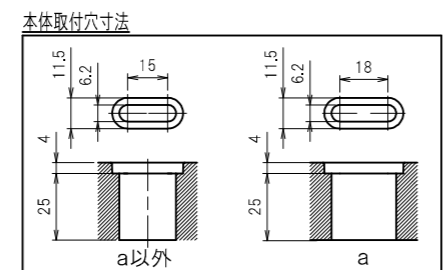

図番	色調(BODY/CAP/刃受カバー)	単品重量	備考
R6314	銀#1/黒#1/黒#1	約1600g	RoHS指令適合品

記号	来歴	年月日	氏名	承認
----	----	-----	----	----

3	刃受カバー	ユリア樹脂	
2	CAP	ABS樹脂	
1	BODY	アルミ	
部番	品名	材質	備考

承認	検図	製図	尺度	単位	品名
7. 5. '18	7. 5. '18	7. 5. '18	1:3	mm	19インチラック用コンセント200V(スリムタイプ) (20A 250V C13ロック付×30)
M.HANDA	F.HAYASHIDA	S.BOUNO			
YSD大和電器株式会社					図番
					R6314