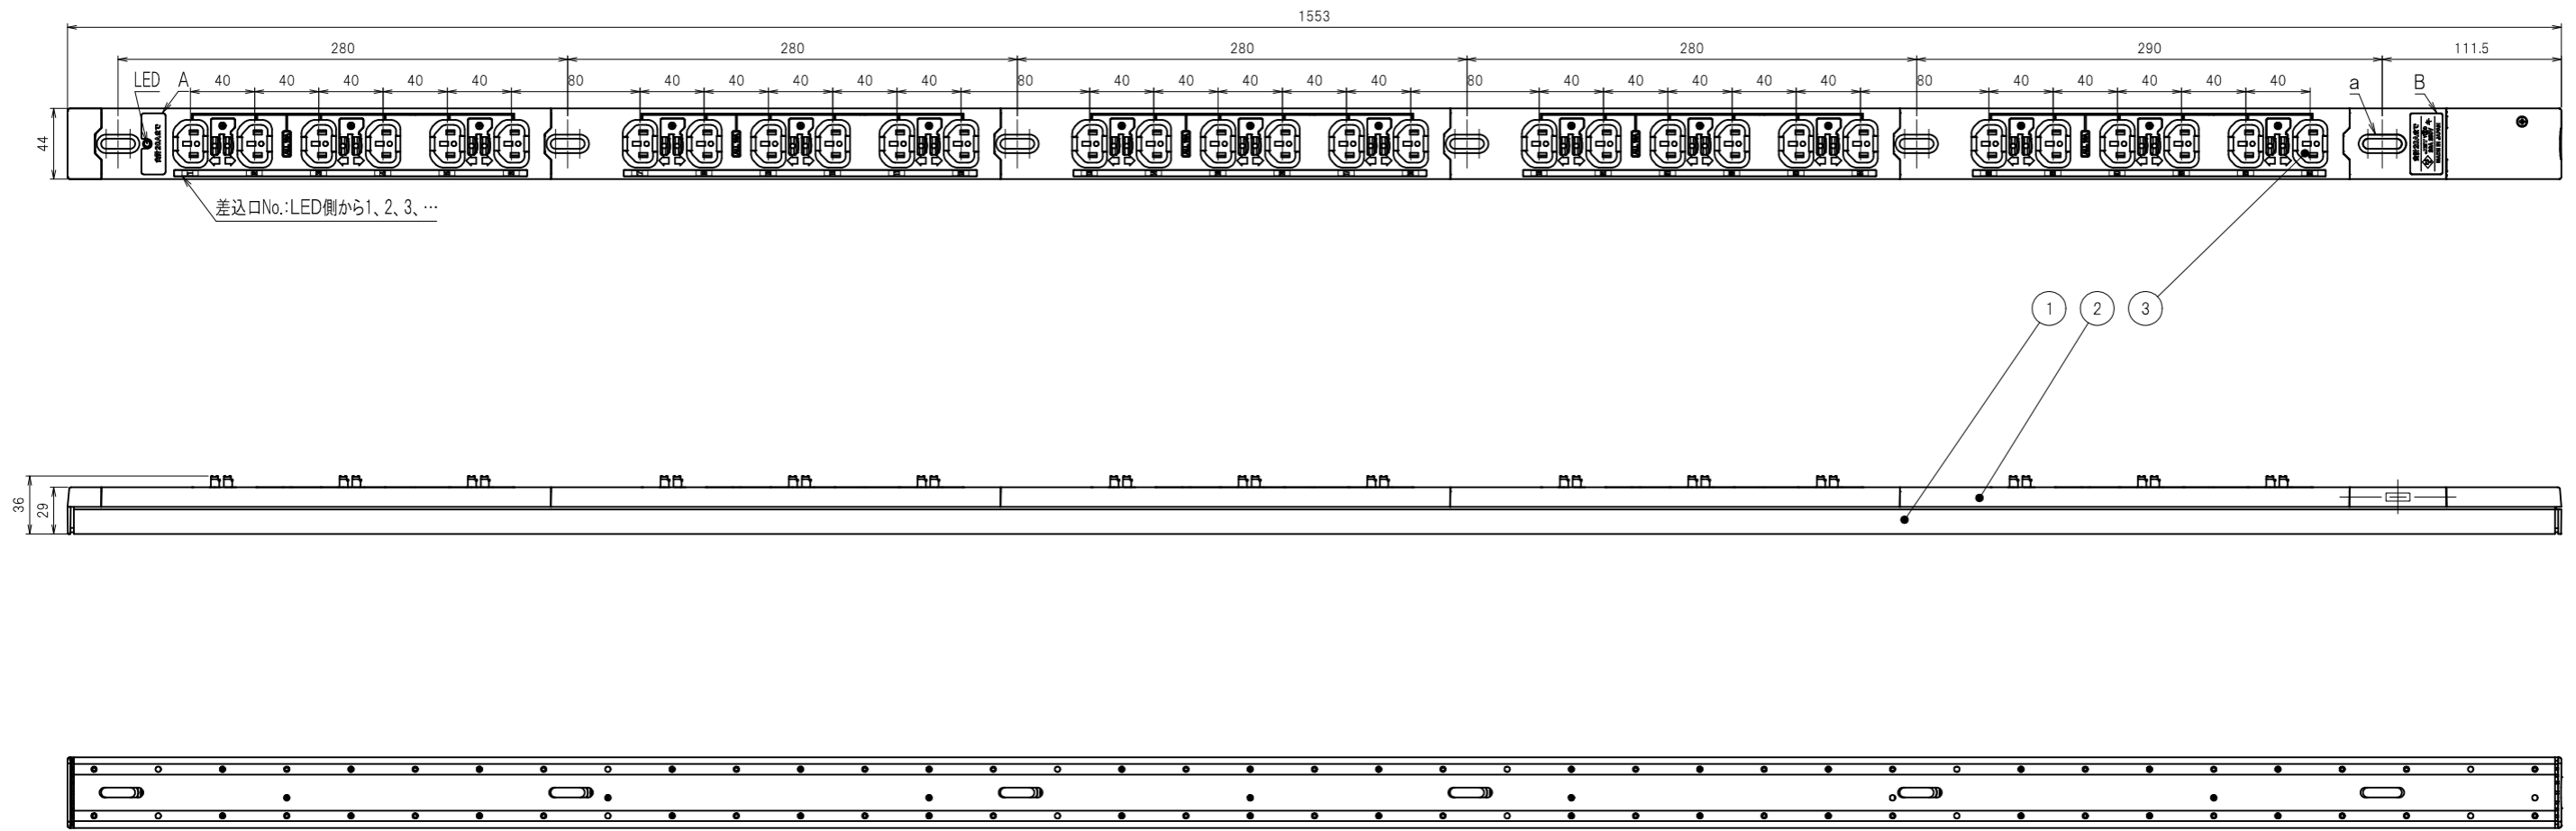

図番	色調(BODY/CAP/刃受カバー)	単品重量	備考
R6314	銀#1/黒#1/黒#1	約1600g	RoHS指令適合品

記号	来歴	年月日	氏名	承認
----	----	-----	----	----

3	刃受カバー	ユリア樹脂	
2	CAP	ABS樹脂	
1	BODY	アルミ	
部番	品名	材質	備考

承認	検図	製図	尺度	単位	品名
7. 5. '18	7. 5. '18	7. 5. '18	1:3	mm	19インチラック用コンセント200V(スリムタイプ) (20A 250V C13ロック付×30)
M.HANDA	F.HAYASHIDA	S.BOUNO			
YSD大和電器株式会社					図番
					R6314