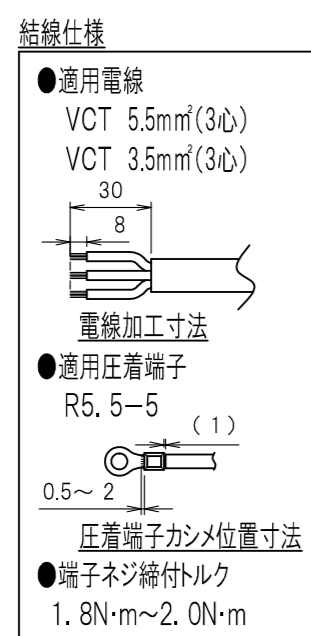

図番	色調(BODY/CAP/刃受カバー)	単品重量	備考
R6306	銀#1/黒#1/黒#1	約1520g	RoHS指令適合品

記号	来歴	年月日	氏名	承認

部番	品名	材質	備考
3	刃受カバー	ユリア樹脂	
2	CAP	ABS樹脂	
1	BODY	アルミ	

承認	検図	製図	尺度	単位	品名	外観寸法図
2013/2/20 T.TAHARA	2013/2/20 T. OTSUKA	2013/2/20 S. BOUNO	1:3	mm	19ピントラック用コネクタ 200V (スリムタイプ)(20A 250V 30口)	
YⓈD大和電器株式会社					図番	R6306