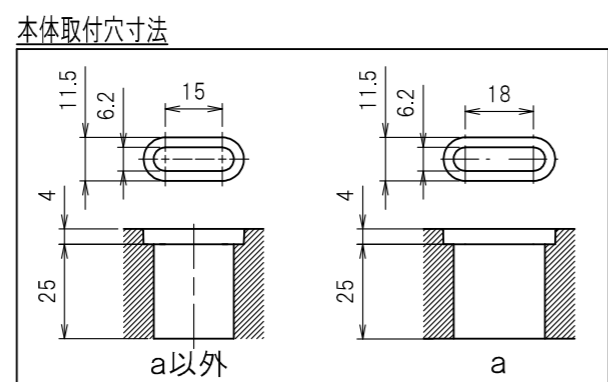

図番	色調(BODY/CAP/刃受カバー)	単品重量	備考
R6306	銀#1/黒#1/黒#1	約1520g	RoHS指令適合品

記号	来歴	年月日	氏名	承認

部番	品名	材質	備考
3	刃受カバー	ユリア樹脂	
2	CAP	ABS樹脂	
1	BODY	アルミ	

承認	検図	製図	尺度	単位	品名	外観寸法図
2013/2/20 T.TAHARA	2013/2/20 T. OTSUKA	2013/2/20 S. BOUNO	1:3	mm	19ピントラック用コネクタ 200V (スリムタイプ)(20A 250V 30口)	
YⓈD大和電器株式会社					図番	R6306