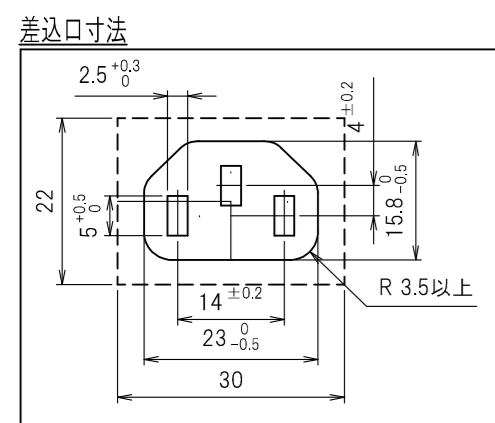

図番	色調(BODY/CAP/刃受カバー)	単品重量	備考
R6306	銀#1/黒#1/黒#1	約1520g	RoHS指令適合品

記号	来歴	年月日	氏名	承認

部番	品名	材質	備考
3	刃受カバー	ユリア樹脂	
2	CAP	ABS樹脂	
1	BODY	アルミ	

承認	検図	製図	尺度	単位	品名	外観寸法図
2013/2/20 T.TAHARA	2013/2/20 T. OTSUKA	2013/2/20 S. BOUNO	1:3	mm	19ピントラック用コネクタ 200V (スリムタイプ)(20A 250V 30口)	
YⓈD大和電器株式会社					図番	R6306