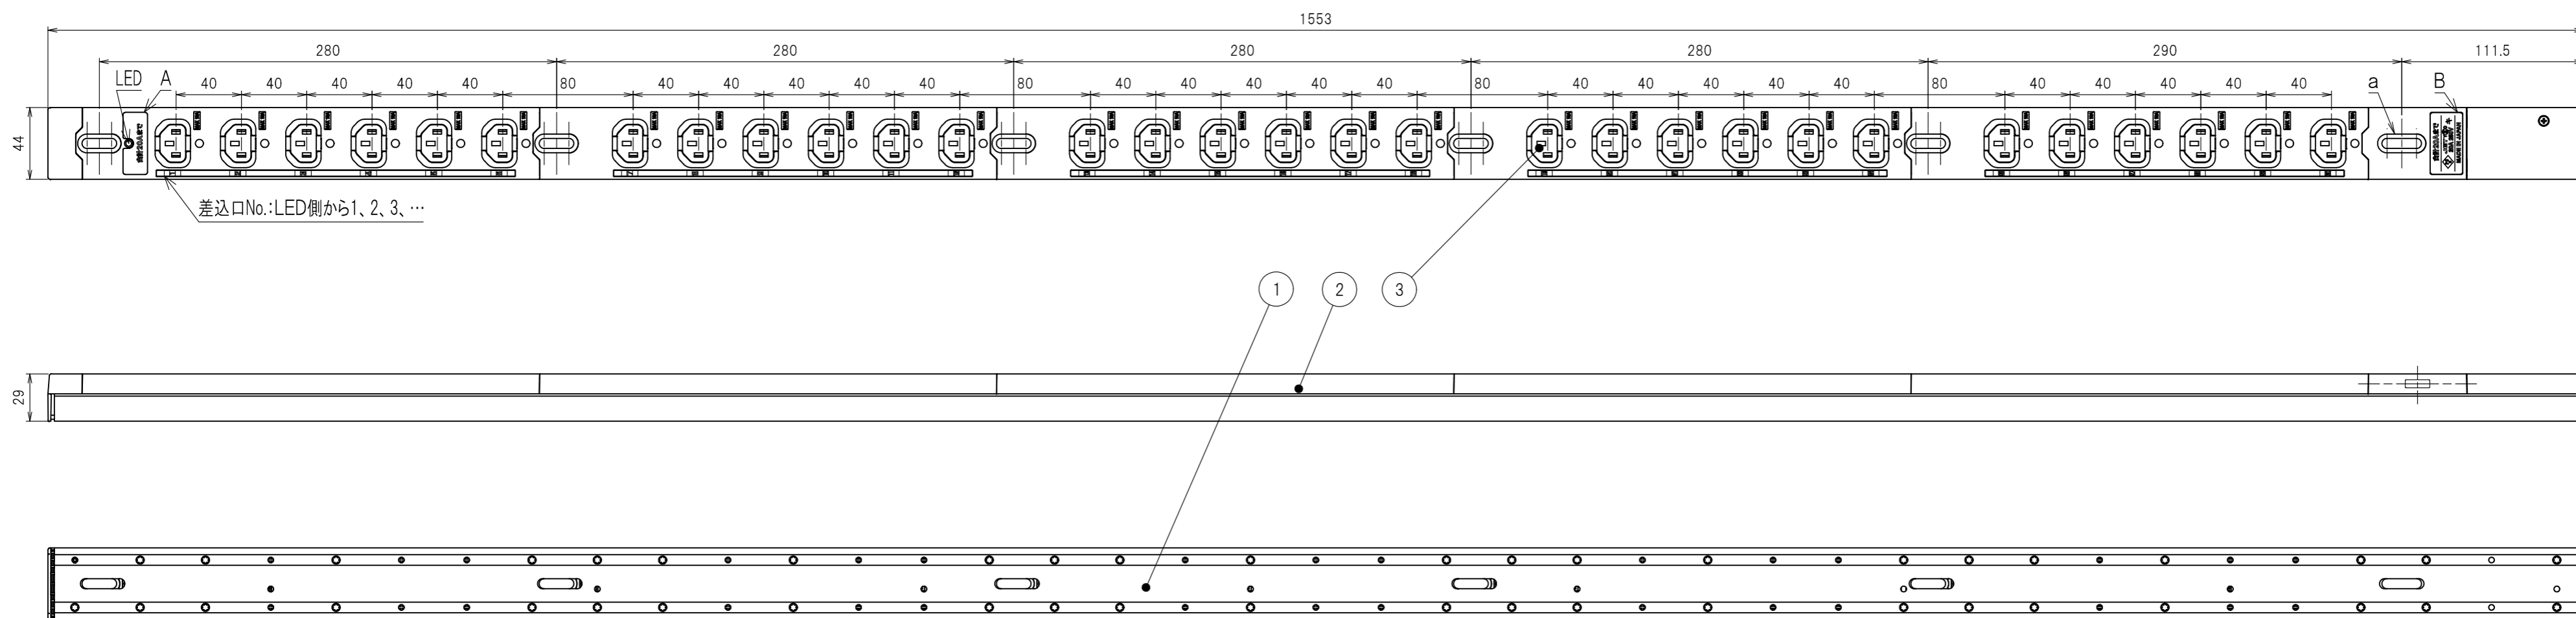

図番	色調(BODY/CAP/刃受カバー)	単品重量	備考
R6306	銀#1/黒#1/黒#1	約1520g	RoHS指令適合品

記号	来歴	年月日	氏名	承認

部番	品名	材質	備考
3	刃受カバー	ユリア樹脂	
2	CAP	ABS樹脂	
1	BODY	アルミ	

承認	検図	製図	尺度	単位	品名	外観寸法図
2013/2/20 T.TAHARA	2013/2/20 T. OTSUKA	2013/2/20 S. BOUNO	1:3	mm	19ピントラック用コネクタ 200V (スリムタイプ)(20A 250V 30口)	
YⓈD大和電器株式会社					図番	R6306