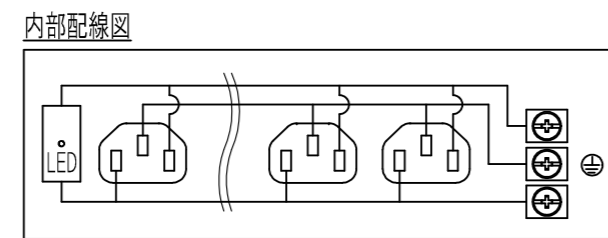

図番	色調(BODY/CAP/刃受カバー)	単品重量	備考
R6306	銀#1/黒#1/黒#1	約1520g	RoHS指令適合品

記号	来歴	年月日	氏名	承認

部番	品名	材質	備考
3	刃受カバー	ユリア樹脂	
2	CAP	ABS樹脂	
1	BODY	アルミ	

承認	検図	製図	尺度	単位	品名	外観寸法図
2013/2/20 T.TAHARA	2013/2/20 T. OTSUKA	2013/2/20 S. BOUNO	1:3	mm	19ピントラック用コネクタ 200V (スリムタイプ)(20A 250V 30口)	
YⓈD大和電器株式会社					図番	R6306