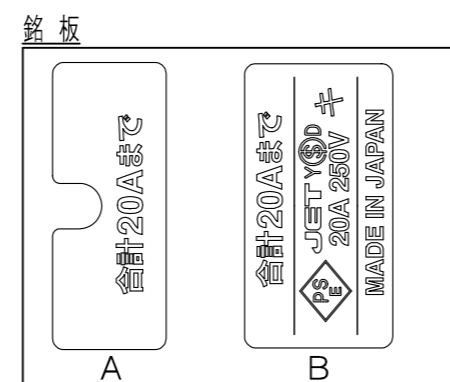

図番	色調(BODY/CAP/刃受カバー)	単品重量	備考
R6306	銀#1/黒#1/黒#1	約1520g	RoHS指令適合品

記号	来歴	年月日	氏名	承認

部番	品名	材質	備考
3	刃受カバー	ユリア樹脂	
2	CAP	ABS樹脂	
1	BODY	アルミ	

承認	検図	製図	尺度	単位	品名	外観寸法図
2013/2/20 T.TAHARA	2013/2/20 T. OTSUKA	2013/2/20 S. BOUNO	1:3	mm	19ピントラック用コネクタ 200V (スリムタイプ)(20A 250V 30口)	
YⓈD大和電器株式会社					図番	R6306