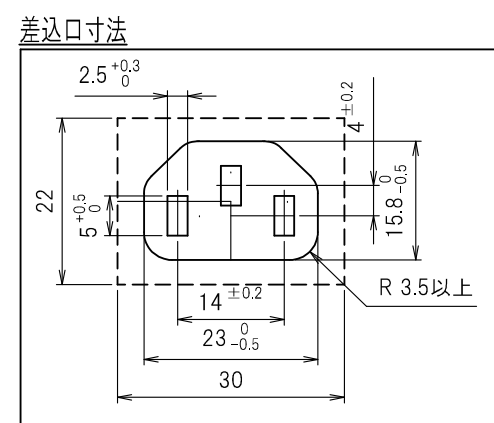

図番	色調(BODY/CAP/刃受カバー)	単品重量	備考
R6305	銀#1/黒#1/黒#1	約1250g	RoHS指令適合品

記号	来歴	年月日	氏名	承認

3	刃受カバー	ユリア樹脂		
2	CAP	ABS樹脂		
1	BODY	アルミ		
部番	品名	材質	備考	

承認	検図	製図	尺度	単位	品名	外観寸法図
2013/2/20 T.TAHARA	2013/2/20 T. OTSUKA	2013/2/20 S. BOUNO	1:3	mm	19インチラック用コンセント 200V (スリムタイプ)(20A 250V 24口)	
YSD大和電器株式会社					図番	R6305