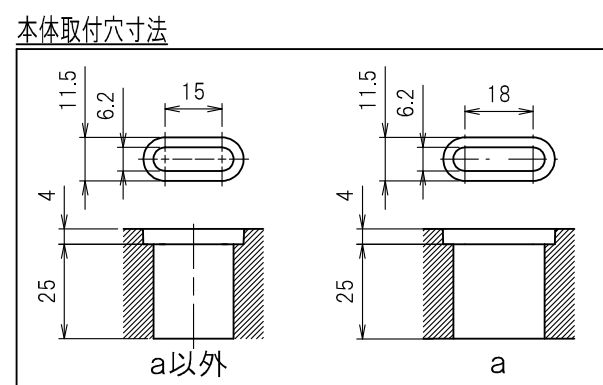

図番	色調(BODY/CAP/刃受カバー)	単品重量	備考
R6305	銀#1/黒#1/黒#1	約1250g	RoHS指令適合品

記号	来歴	年月日	氏名	承認

3	刃受カバー	ユリア樹脂		
2	CAP	ABS樹脂		
1	BODY	アルミ		
部番	品名	材質	備考	

承認	検図	製図	尺度	単位	品名	外観寸法図
2013/2/20 T.TAHARA	2013/2/20 T. OTSUKA	2013/2/20 S. BOUNO	1:3	mm	19インチラック用コンセント 200V (スリムタイプ)(20A 250V 24口)	
YSD大和電器株式会社					図番	R6305