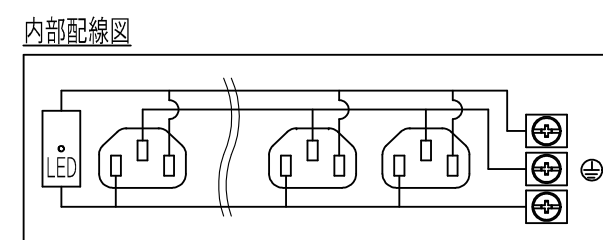

図番	色調(BODY/CAP/刃受カバー)	単品重量	備考
R6305	銀#1/黒#1/黒#1	約1250g	RoHS指令適合品

記号	来歴	年月日	氏名	承認

3	刃受カバー	ユリア樹脂		
2	CAP	ABS樹脂		
1	BODY	アルミ		
部番	品名	材質	備考	

承認	検図	製図	尺度	単位	品名	外観寸法図
2013/2/20 T.TAHARA	2013/2/20 T. OTSUKA	2013/2/20 S. BOUNO	1:3	mm	19インチラック用コンセント 200V (スリムタイプ)(20A 250V 24口)	
YSD大和電器株式会社					図番	R6305