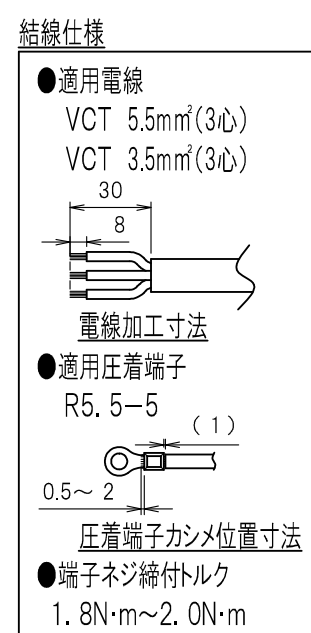

図番	色調(BODY/CAP/刃受カバー)	単品重量	備考
R6305	銀#1/黒#1/黒#1	約1250g	RoHS指令適合品

記号	来歴	年月日	氏名	承認

3	刃受カバー	ユリア樹脂		
2	CAP	ABS樹脂		
1	BODY	アルミ		
部番	品名	材質	備考	

承認	検図	製図	尺度	単位	品名	外観寸法図
2013/2/20 T.TAHARA	2013/2/20 T. OTSUKA	2013/2/20 S. BOUNO	1:3	mm	19インチラック用コンセント 200V (スリムタイプ)(20A 250V 24口)	
YSD大和電器株式会社					図番	R6305