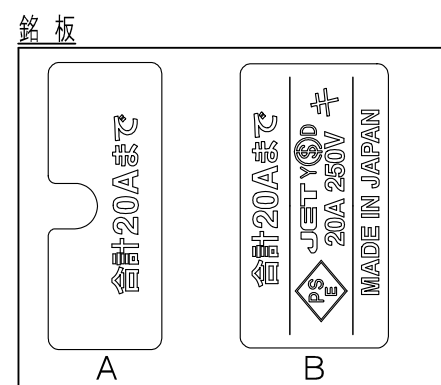

図番	色調(BODY/CAP/刃受カバー)	単品重量	備考
R6305	銀#1/黒#1/黒#1	約1250g	RoHS指令適合品

記号	来歴	年月日	氏名	承認

3	刃受カバー	ユリア樹脂		
2	CAP	ABS樹脂		
1	BODY	アルミ		
部番	品名	材質	備考	

承認	検図	製図	尺度	単位	品名	外観寸法図
2013/2/20 T.TAHARA	2013/2/20 T. OTSUKA	2013/2/20 S. BOUNO	1:3	mm	19インチラック用コンセント 200V (スリムタイプ)(20A 250V 24口)	
YSD大和電器株式会社					図番	R6305