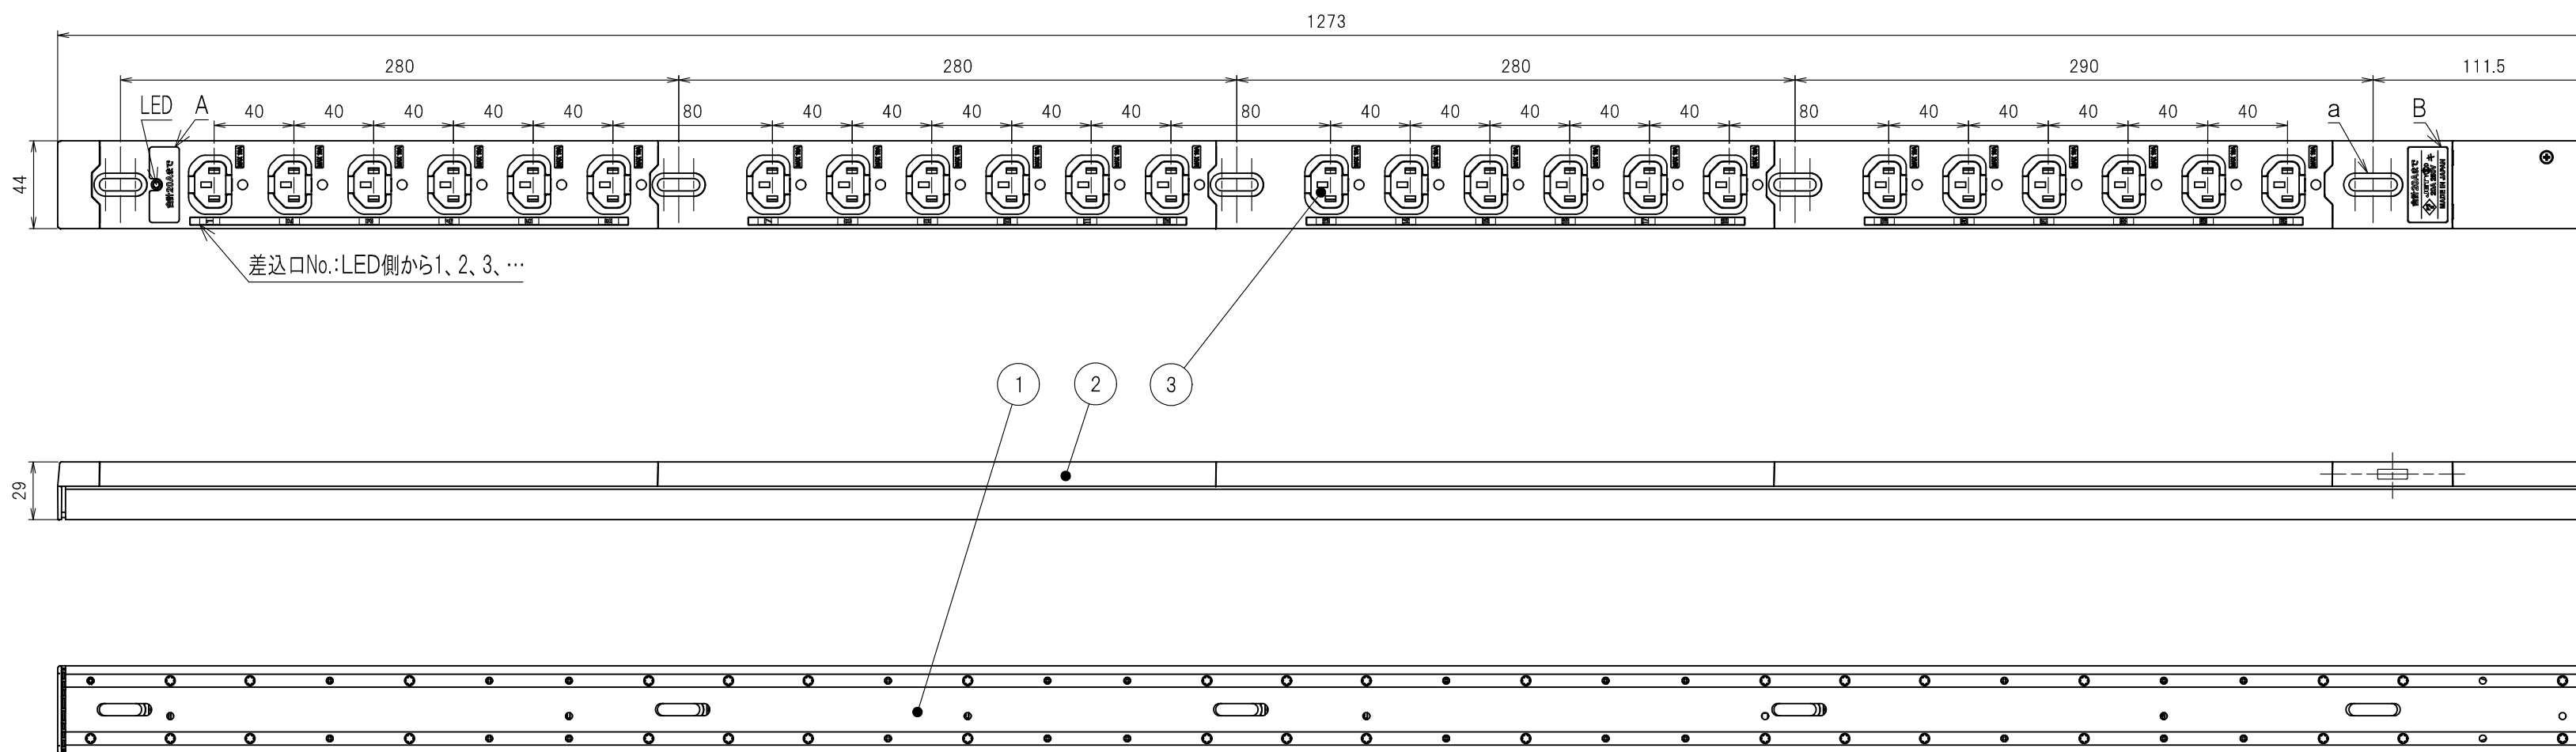

図番	色調(BODY/CAP/刃受カバー)	単品重量	備考
R6305	銀#1/黒#1/黒#1	約1250g	RoHS指令適合品

記号	来歴	年月日	氏名	承認

3	刃受カバー	ユリア樹脂		
2	CAP	ABS樹脂		
1	BODY	アルミ		
部番	品名	材質	備考	

承認	検図	製図	尺度	単位	品名	外観寸法図
2013/2/20 T.TAHARA	2013/2/20 T. OTSUKA	2013/2/20 S. BOUNO	1:3	mm	19インチラック用コンセント 200V (スリムタイプ)(20A 250V 24口)	
YSD大和電器株式会社					図番	R6305