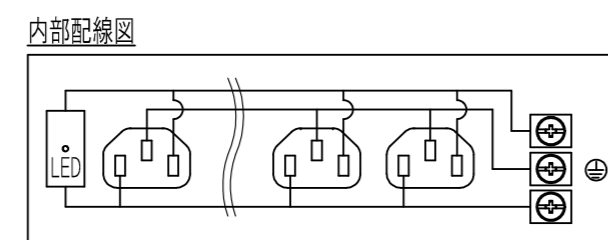

図番	色調(BODY/CAP/刃受カバー)	単品重量	備考
R6304	銀#1/黒#1/黒#1	約1090g	RoHS指令適合品

記号	来歴	年月日	氏名	承認

部番	品名	材質	備考
3	刃受カバー	ユリア樹脂	
2	CAP	ABS樹脂	
1	BODY	アルミ	

承認	検図	製図	尺度	単位	品名	外観寸法図
2013/2/20 T.TAHARA	2013/2/20 T. OTSUKA	2013/2/20 S. BOUNO	1:3	mm	19インチラック用コンセント 200V (スリムタイプ)(20A 250V 20口)	
YSD大和電器株式会社					図番	R6304