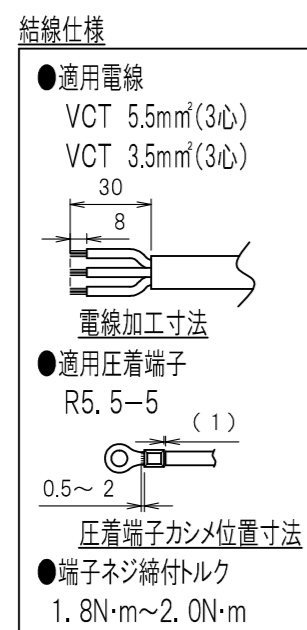

図番	色調(BODY/CAP/刃受カバー)	単品重量	備考
R6304	銀#1/黒#1/黒#1	約1090g	RoHS指令適合品

記号	来歴	年月日	氏名	承認

部番	品名	材質	備考
3	刃受カバー	ユリア樹脂	
2	CAP	ABS樹脂	
1	BODY	アルミ	

承認	検図	製図	尺度	単位	品名	外観寸法図
2013/2/20 T.TAHARA	2013/2/20 T. OTSUKA	2013/2/20 S. BOUNO	1:3	mm	19インチラック用コンセント 200V (スリムタイプ)(20A 250V 20口)	
YSD大和電器株式会社					図番	R6304