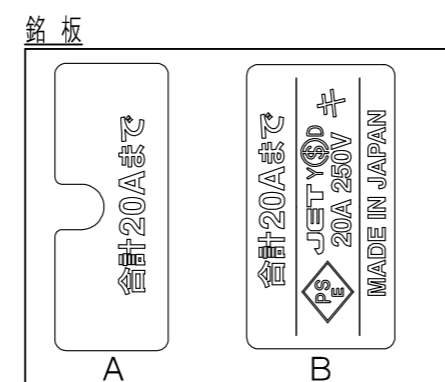

図番	色調(BODY/CAP/刃受カバー)	単品重量	備考
R6304	銀#1/黒#1/黒#1	約1090g	RoHS指令適合品

記号	来歴	年月日	氏名	承認

部番	品名	材質	備考
3	刃受カバー	ユリア樹脂	
2	CAP	ABS樹脂	
1	BODY	アルミ	

承認	検図	製図	尺度	単位	品名	外観寸法図
2013/2/20 T.TAHARA	2013/2/20 T. OTSUKA	2013/2/20 S. BOUNO	1:3	mm	19インチラック用コンセント 200V (スリムタイプ)(20A 250V 20口)	
YSD大和電器株式会社					図番	R6304