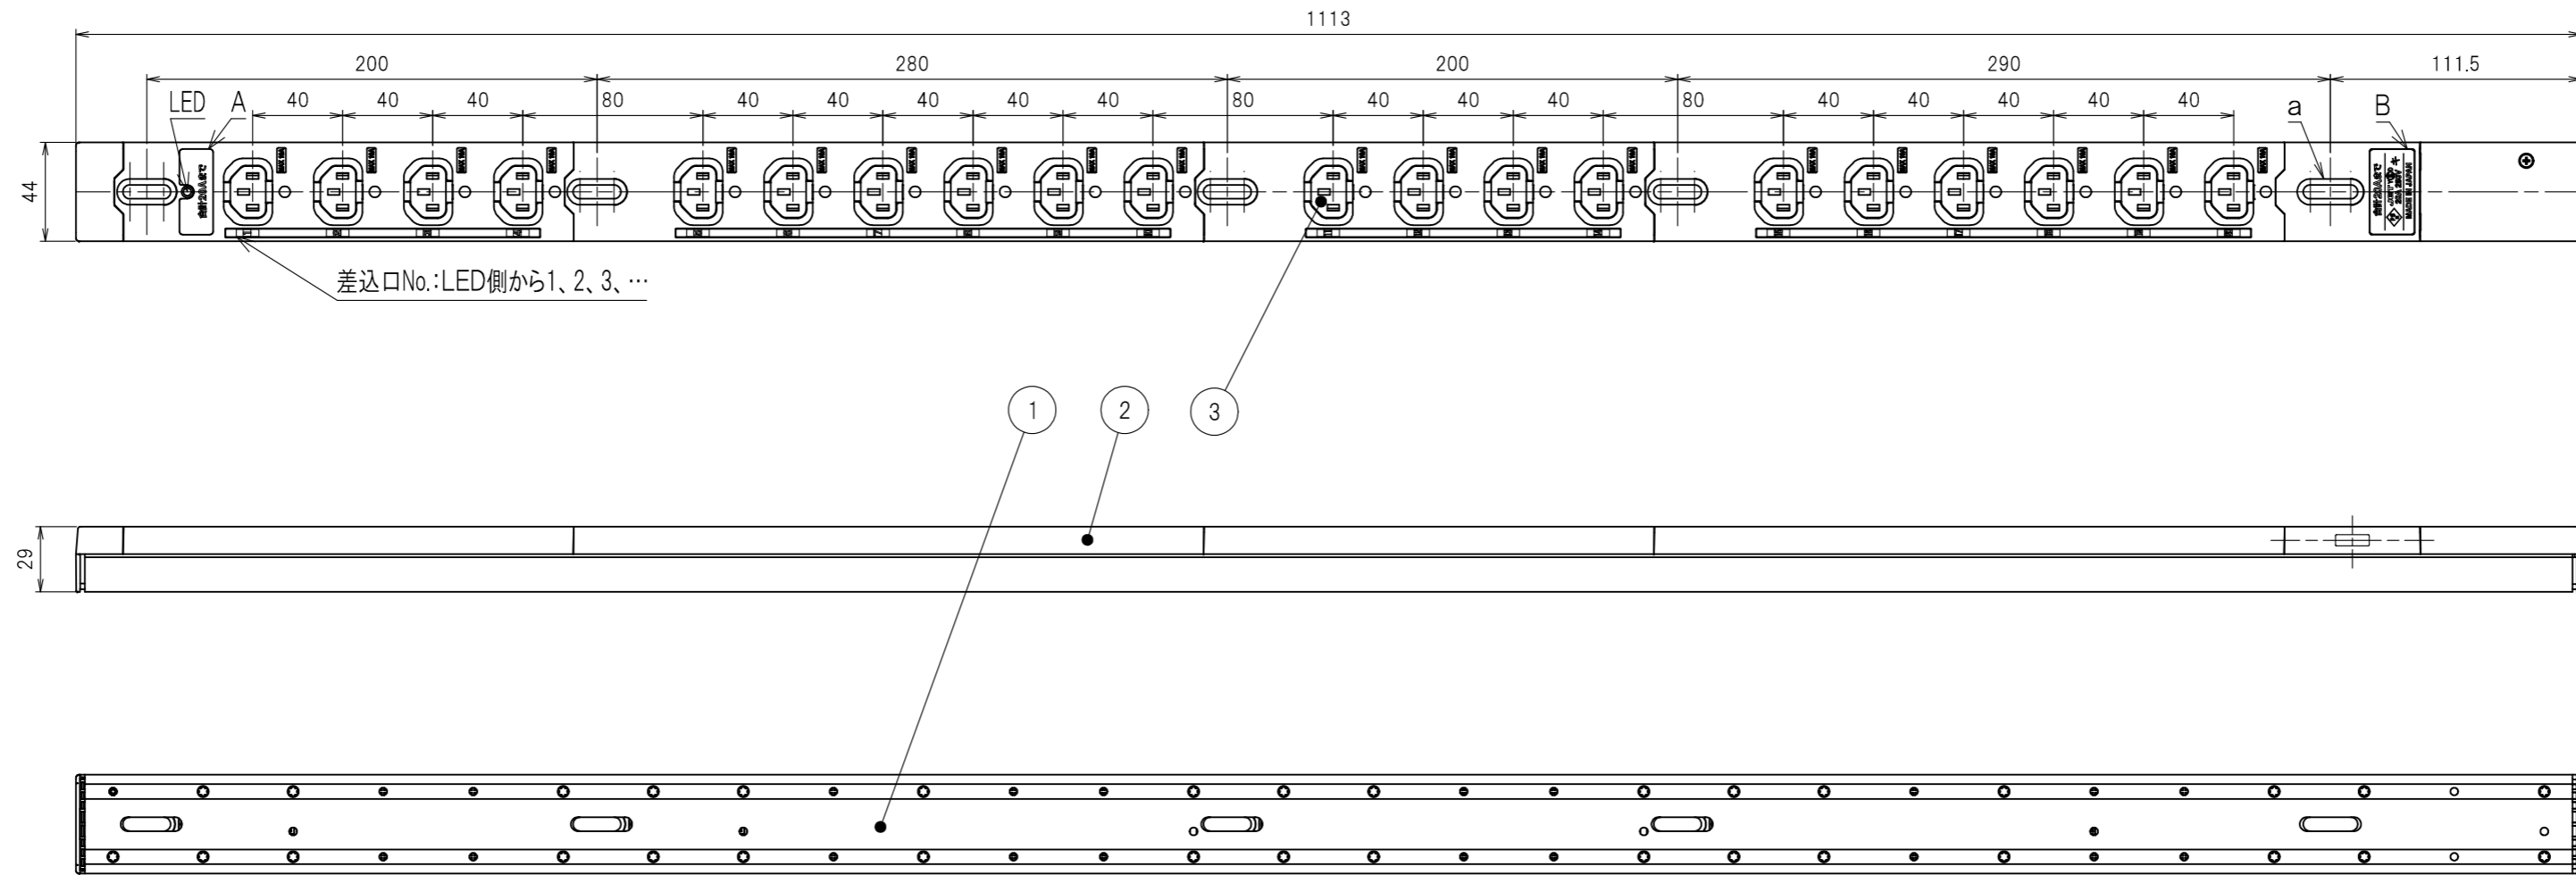

図番	色調(BODY/CAP/刃受カバー)	単品重量	備考
R6304	銀#1/黒#1/黒#1	約1090g	RoHS指令適合品

記号	来歴	年月日	氏名	承認

部番	品名	材質	備考
3	刃受カバー	ユリア樹脂	
2	CAP	ABS樹脂	
1	BODY	アルミ	

承認	検図	製図	尺度	単位	品名	外観寸法図
2013/2/20 T.TAHARA	2013/2/20 T. OTSUKA	2013/2/20 S. BOUNO	1:3	mm	19インチラック用コンセント 200V (スリムタイプ)(20A 250V 20口)	
YSD大和電器株式会社					図番	R6304