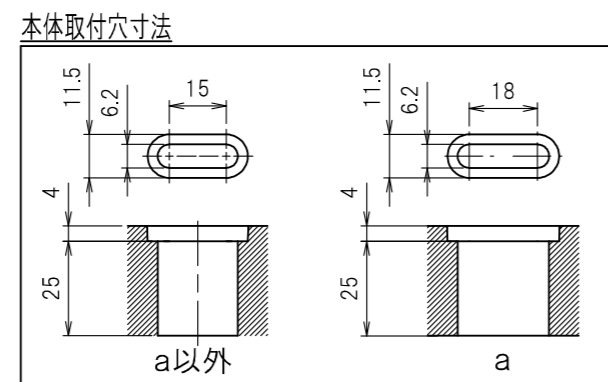

図番	色調(BODY/CAP/刃受カバー)	単品重量	備考
R6304	銀#1/黒#1/黒#1	約1090g	RoHS指令適合品

記号	来歴	年月日	氏名	承認

部番	品名	材質	備考
3	刃受カバー	ユリア樹脂	
2	CAP	ABS樹脂	
1	BODY	アルミ	

承認	検図	製図	尺度	単位	品名	外観寸法図
2013/2/20 T.TAHARA	2013/2/20 T. OTSUKA	2013/2/20 S. BOUNO	1:3	mm	19インチラック用コンセント 200V (スリムタイプ)(20A 250V 20口)	
YSD大和電器株式会社					図番	R6304