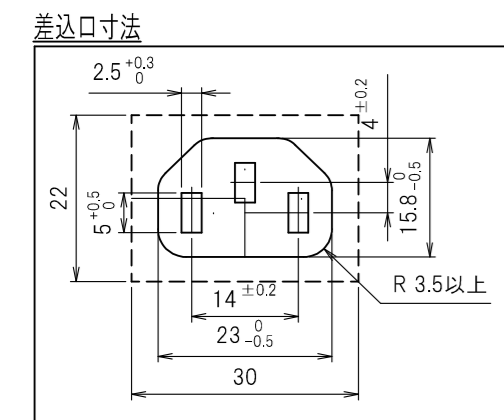

図番	色調(BODY/CAP/刃受カバー)	単品重量	備考
R6304	銀#1/黒#1/黒#1	約1090g	RoHS指令適合品

記号	来歴	年月日	氏名	承認

部番	品名	材質	備考
3	刃受カバー	ユリア樹脂	
2	CAP	ABS樹脂	
1	BODY	アルミ	

承認	検図	製図	尺度	単位	品名	外観寸法図
2013/2/20 T.TAHARA	2013/2/20 T. OTSUKA	2013/2/20 S. BOUNO	1:3	mm	19インチラック用コンセント 200V (スリムタイプ)(20A 250V 20口)	
YSD大和電器株式会社					図番	R6304