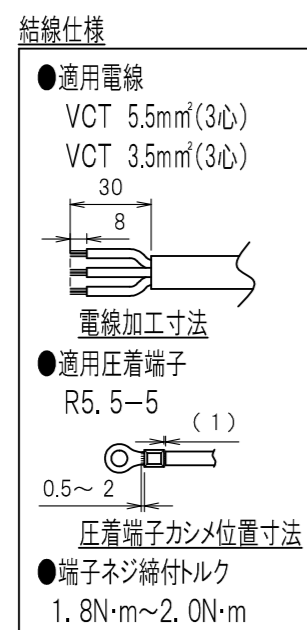

図番	色調(BODY/CAP/刃受カバー)	単品重量	備考
R6303	銀#1/黒#1/黒#1	約890g	RoHS指令適合品

記号	来歴	年月日	氏名	承認

3	刃受カバー	ユリア樹脂		
2	CAP	ABS樹脂		
1	BODY	アルミ		
部番	品名	材質	備考	

承認	検図	製図	尺度	単位	品名	外観寸法図
2013/2/20 T.TAHARA	2013/2/20 T. OTSUKA	2013/2/20 S. BOUNO	1:3	mm	19インチトラック用コンセント 200V (スリムタイプ)(20A 250V 16口)	
YSD大和電器株式会社					図番	R6303