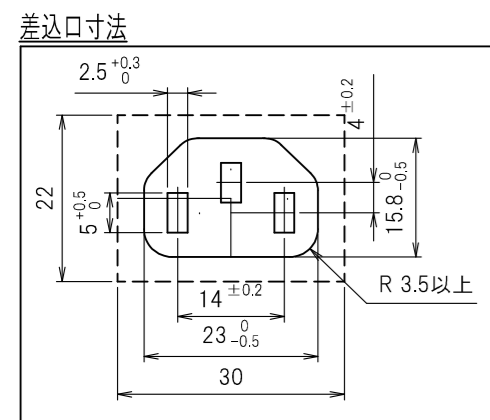

図番	色調(BODY/CAP/刃受カバー)	単品重量	備考
R6303	銀#1/黒#1/黒#1	約890g	RoHS指令適合品

記号	来歴	年月日	氏名	承認

3	刃受カバー	ユリア樹脂		
2	CAP	ABS樹脂		
1	BODY	アルミ		
部番	品名	材質	備考	

承認	検図	製図	尺度	単位	品名	外観寸法図
2013/2/20 T.TAHARA	2013/2/20 T. OTSUKA	2013/2/20 S. BOUNO	1:3	mm	19インチトラック用コンセント 200V (スリムタイプ)(20A 250V 16口)	
YSD大和電器株式会社					図番	R6303