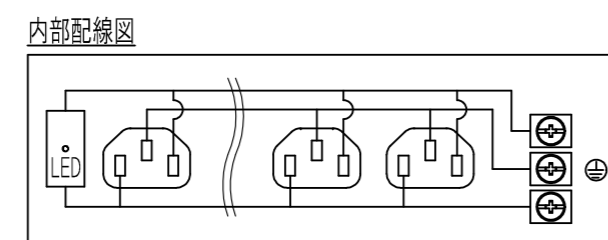

図番	色調(BODY/CAP/刃受カバー)	単品重量	備考
R6303	銀#1/黒#1/黒#1	約890g	RoHS指令適合品

記号	来歴	年月日	氏名	承認

3	刃受カバー	ユリア樹脂		
2	CAP	ABS樹脂		
1	BODY	アルミ		
部番	品名	材質	備考	

承認	検図	製図	尺度	単位	品名	外観寸法図
2013/2/20 T.TAHARA	2013/2/20 T. OTSUKA	2013/2/20 S. BOUNO	1:3	mm	19インチトラック用コンセント 200V (スリムタイプ)(20A 250V 16口)	
YSD大和電器株式会社					図番	R6303