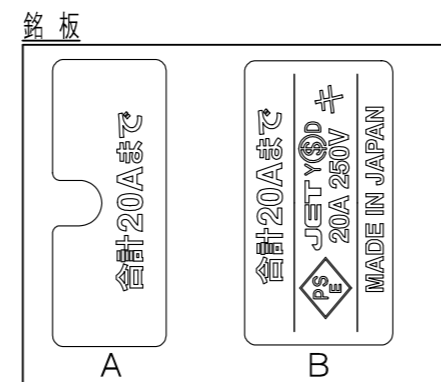

図番	色調(BODY/CAP/刃受カバー)	単品重量	備考
R6303	銀#1/黒#1/黒#1	約890g	RoHS指令適合品

記号	来歴	年月日	氏名	承認

3	刃受カバー	ユリア樹脂		
2	CAP	ABS樹脂		
1	BODY	アルミ		
部番	品名	材質	備考	

承認	検図	製図	尺度	単位	品名	外観寸法図
2013/2/20 T.TAHARA	2013/2/20 T. OTSUKA	2013/2/20 S. BOUNO	1:3	mm	19インチトラック用コンセント 200V (スリムタイプ)(20A 250V 16口)	
YSD大和電器株式会社					図番	R6303