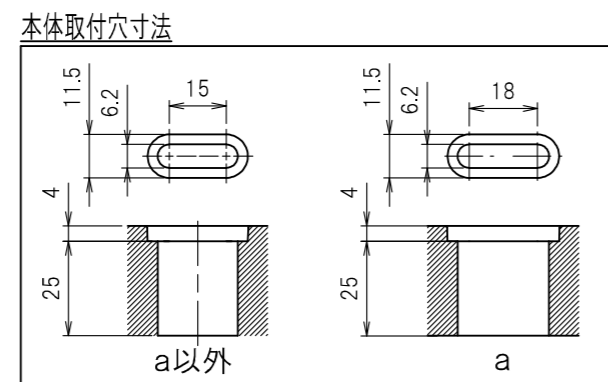

図番	色調(BODY/CAP/刃受カバー)	単品重量	備考
R6303	銀#1/黒#1/黒#1	約890g	RoHS指令適合品

記号	来歴	年月日	氏名	承認

3	刃受カバー	ユリア樹脂		
2	CAP	ABS樹脂		
1	BODY	アルミ		
部番	品名	材質	備考	

承認	検図	製図	尺度	単位	品名	外観寸法図
2013/2/20 T.TAHARA	2013/2/20 T. OTSUKA	2013/2/20 S. BOUNO	1:3	mm	19インチトラック用コンセント 200V (スリムタイプ)(20A 250V 16口)	
YSD大和電器株式会社					図番	R6303