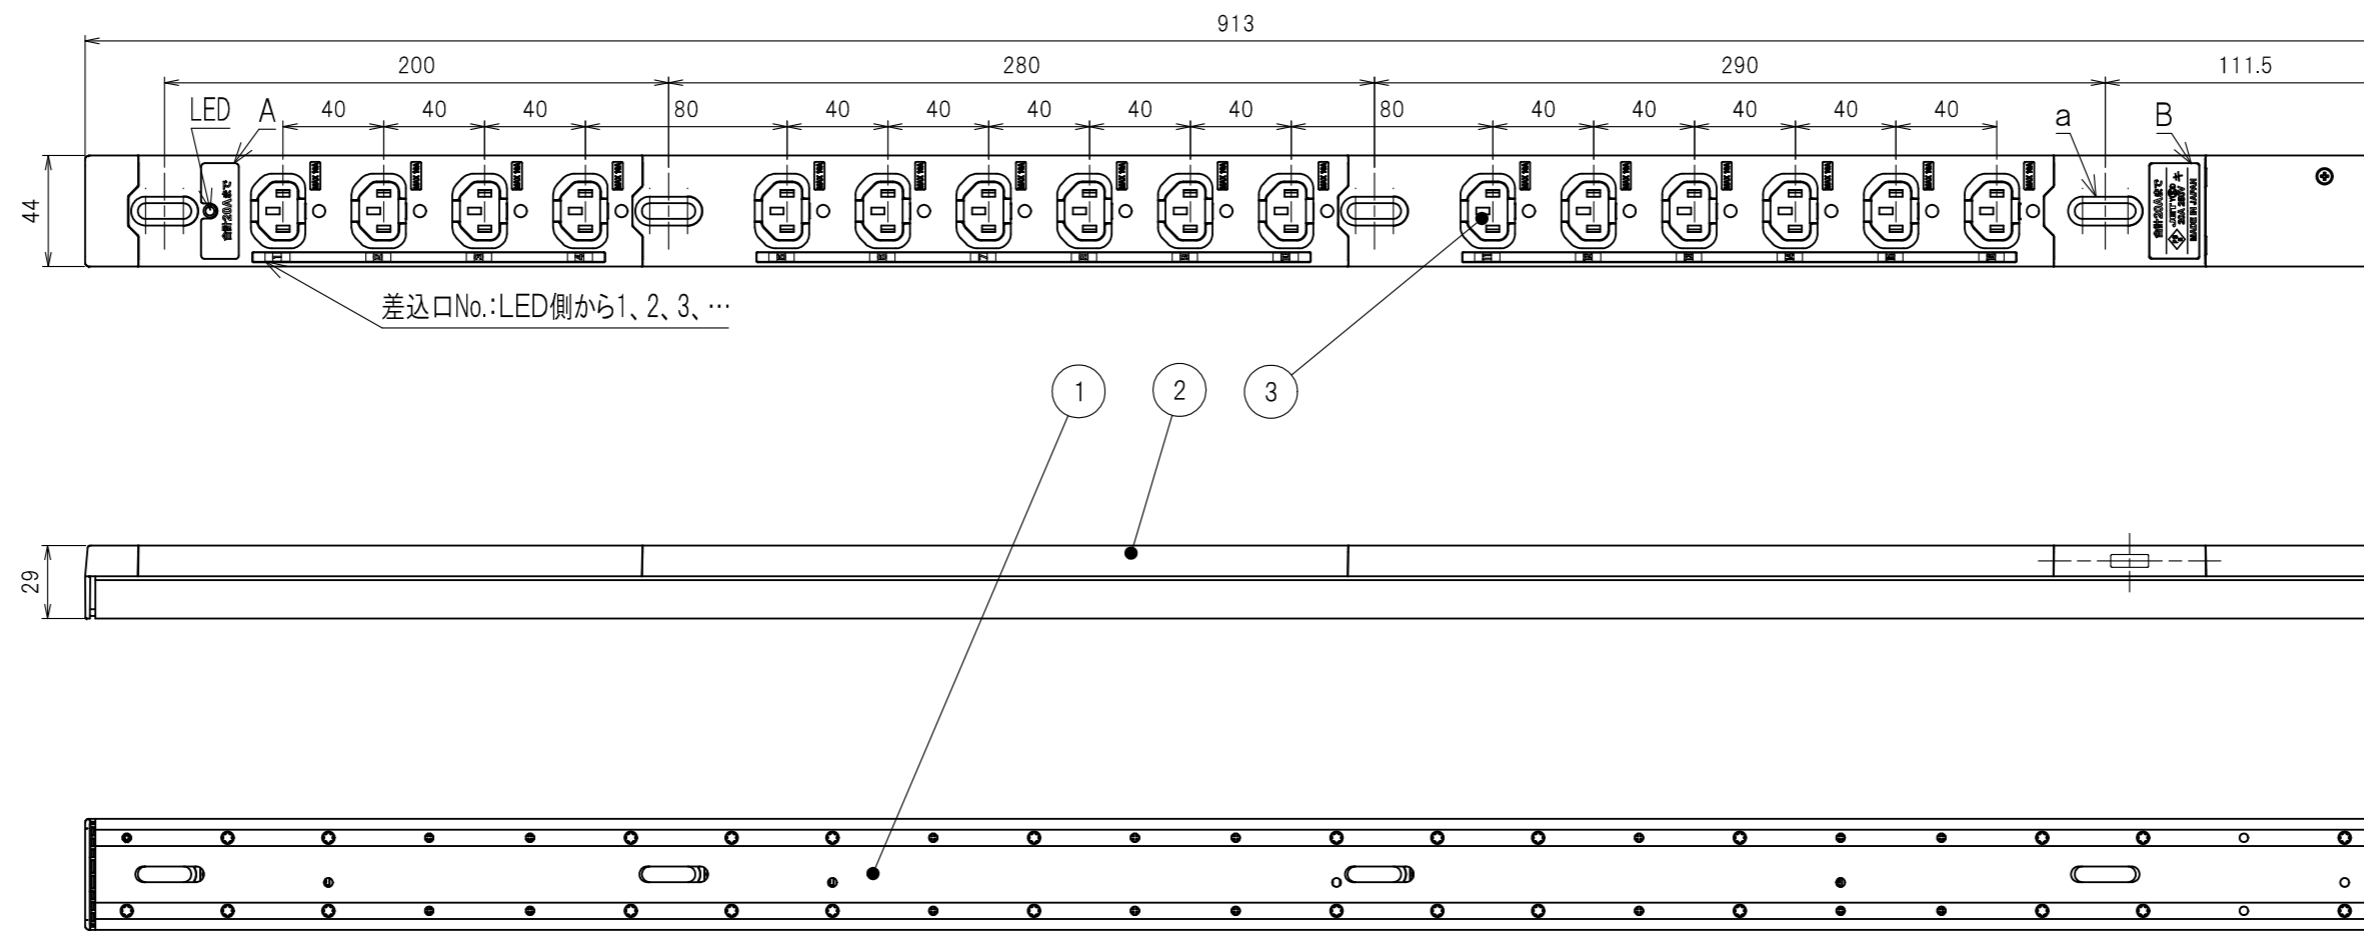

図番	色調(BODY/CAP/刃受カバー)	単品重量	備考
R6303	銀#1/黒#1/黒#1	約890g	RoHS指令適合品

記号	来歴	年月日	氏名	承認

3	刃受カバー	ユリア樹脂		
2	CAP	ABS樹脂		
1	BODY	アルミ		
部番	品名	材質	備考	

承認	検図	製図	尺度	単位	品名	外観寸法図
2013/2/20 T.TAHARA	2013/2/20 T. OTSUKA	2013/2/20 S. BOUNO	1:3	mm	19インチトラック用コンセント 200V (スリムタイプ)(20A 250V 16口)	
YSD大和電器株式会社					図番	R6303