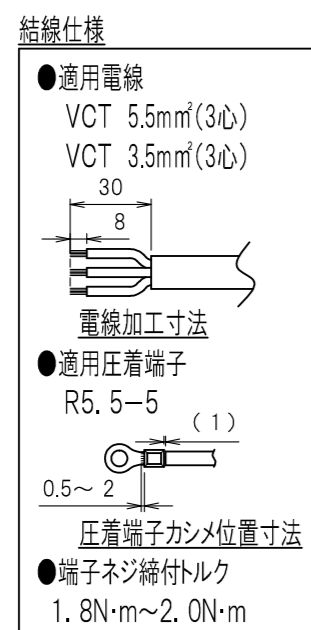

図番	色調(BODY/CAP/刃受カバー)	単品重量	備考
R6302	銀#1/黒#1/黒#1	約700g	RoHS指令適合品

記号	来歴	年月日	氏名	承認

3	刃受カバー	ユリア樹脂	
2	CAP	ABS樹脂	
1	BODY	アルミ	
部番	品名	材質	備考

承認	検図	製図	尺度	単位	品名	外観寸法図
2013/2/20 T.TAHARA	2013/2/20 T. OTSUKA	2013/2/20 S. BOUNO	1:3	mm	19ピントラック用コネクタ 200V (スリムタイプ)(20A 250V 12口)	
YSD大和電器株式会社					図番	R6302