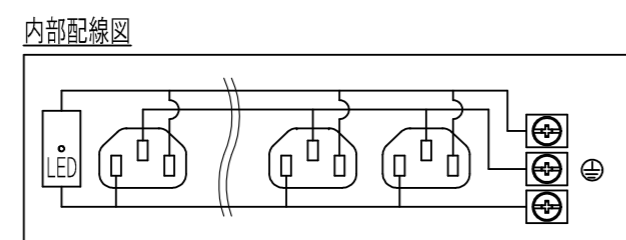

図番	色調(BODY/CAP/刃受カバー)	単品重量	備考
R6302	銀#1/黒#1/黒#1	約700g	RoHS指令適合品

記号	来歴	年月日	氏名	承認

3	刃受カバー	ユリア樹脂	
2	CAP	ABS樹脂	
1	BODY	アルミ	
部番	品名	材質	備考

承認	検図	製図	尺度	単位	品名	外観寸法図
2013/2/20 T.TAHARA	2013/2/20 T. OTSUKA	2013/2/20 S. BOUNO	1:3	mm	19ピントラック用コネクタ 200V (スリムタイプ)(20A 250V 12口)	
YSD大和電器株式会社					図番	R6302