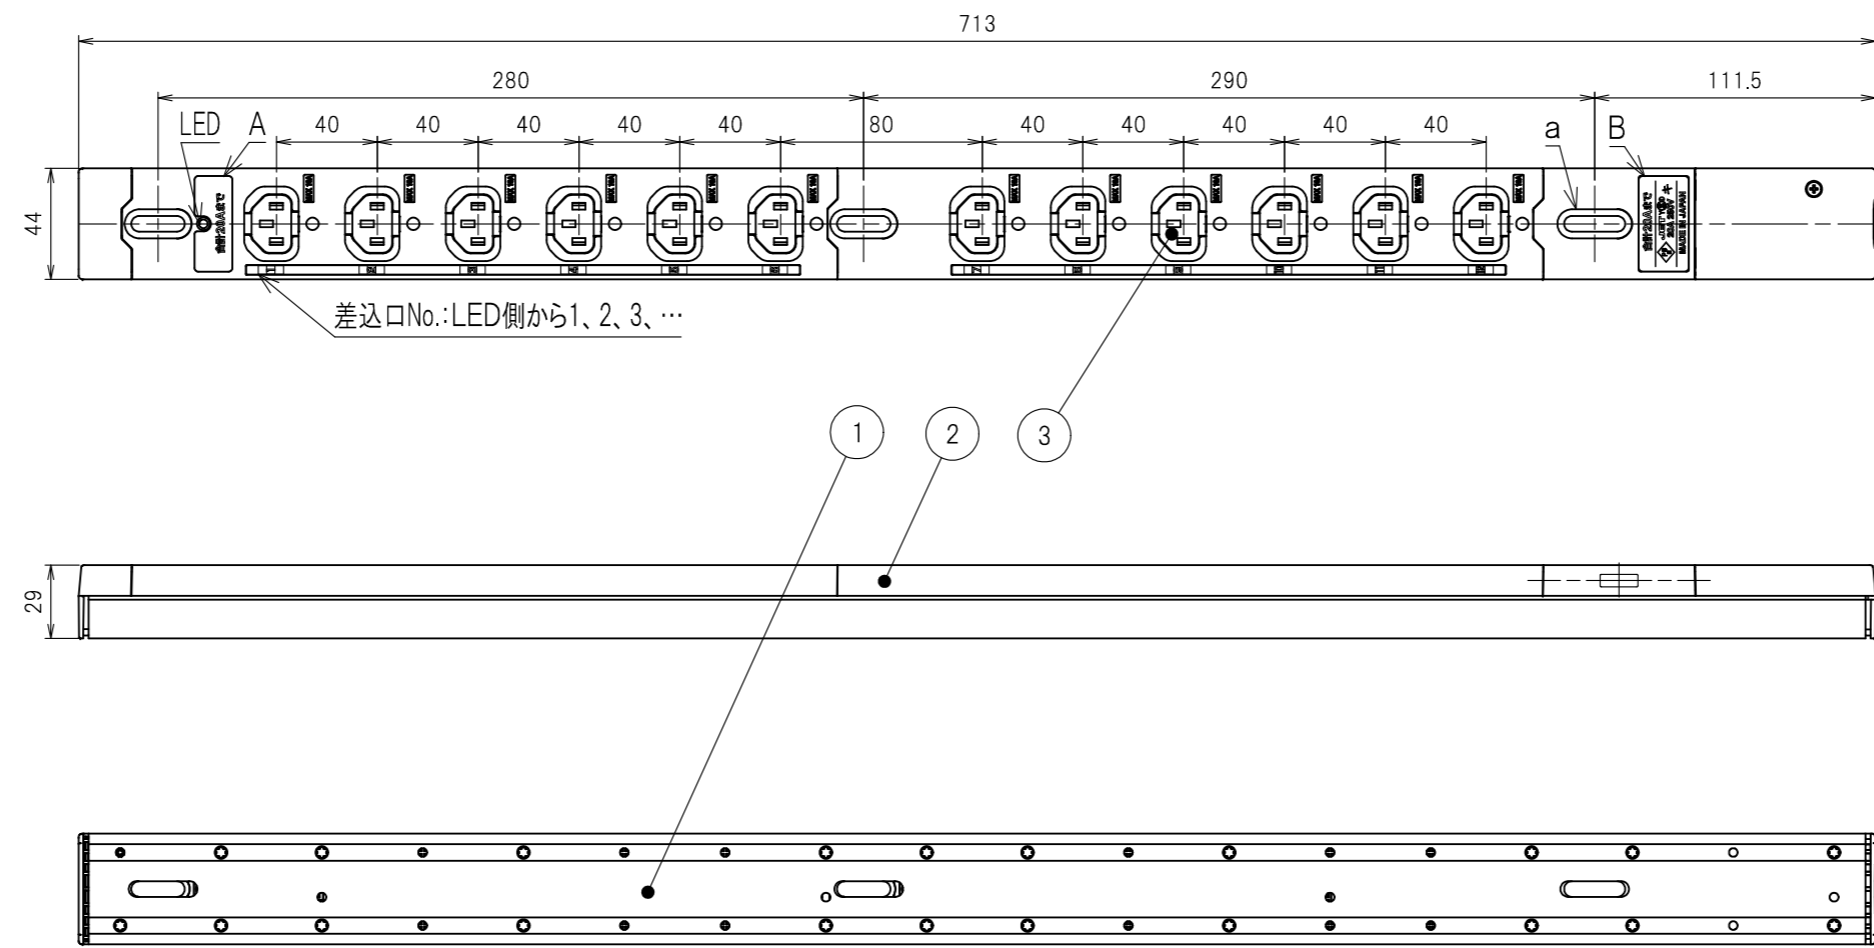

図番	色調(BODY/CAP/刃受カバー)	単品重量	備考
R6302	銀#1/黒#1/黒#1	約700g	RoHS指令適合品

記号	来歴	年月日	氏名	承認

3	刃受カバー	ユリア樹脂	
2	CAP	ABS樹脂	
1	BODY	アルミ	
部番	品名	材質	備考

承認	検図	製図	尺度	単位	品名	外観寸法図
2013/2/20 T.TAHARA	2013/2/20 T. OTSUKA	2013/2/20 S. BOUNO	1:3	mm	19ピントラック用コネクタ 200V (スリムタイプ)(20A 250V 12口)	
YSD大和電器株式会社					図番	R6302