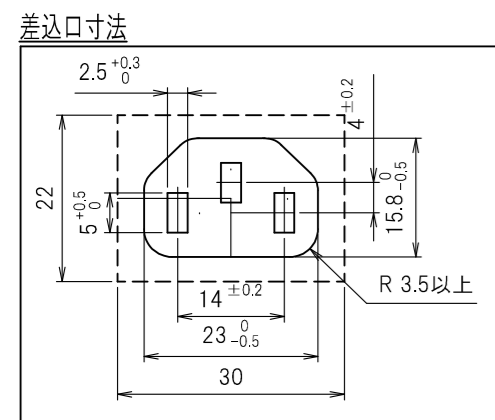

図番	色調(BODY/CAP/刃受カバー)	単品重量	備考
R6302	銀#1/黒#1/黒#1	約700g	RoHS指令適合品

記号	来歴	年月日	氏名	承認

3	刃受カバー	ユリア樹脂	
2	CAP	ABS樹脂	
1	BODY	アルミ	
部番	品名	材質	備考

承認	検図	製図	尺度	単位	品名	外観寸法図
2013/2/20 T.TAHARA	2013/2/20 T. OTSUKA	2013/2/20 S. BOUNO	1:3	mm	19ピントラック用コネクタ 200V (スリムタイプ)(20A 250V 12口)	
YSD大和電器株式会社					図番	R6302