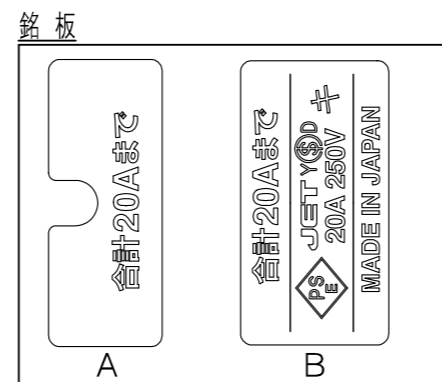

図番	色調(BODY/CAP/刃受カバー)	単品重量	備考
R6302	銀#1/黒#1/黒#1	約700g	RoHS指令適合品

記号	来歴	年月日	氏名	承認

3	刃受カバー	ユリア樹脂	
2	CAP	ABS樹脂	
1	BODY	アルミ	
部番	品名	材質	備考

承認	検図	製図	尺度	単位	品名	外観寸法図
2013/2/20 T.TAHARA	2013/2/20 T. OTSUKA	2013/2/20 S. BOUNO	1:3	mm	19ピントラック用コネクタ 200V (スリムタイプ)(20A 250V 12口)	
YSD大和電器株式会社					図番	R6302