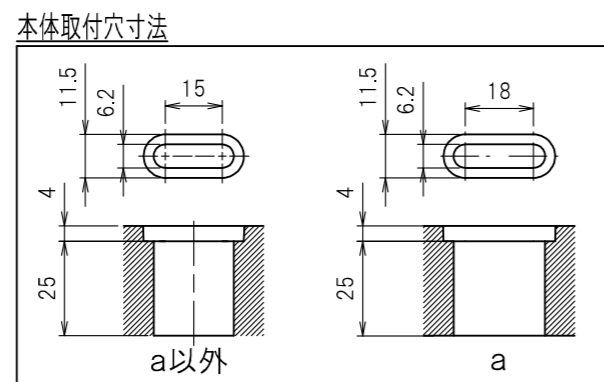

図番	色調(BODY/CAP/刃受カバー)	単品重量	備考
R6302	銀#1/黒#1/黒#1	約700g	RoHS指令適合品

記号	来歴	年月日	氏名	承認

3	刃受カバー	ユリア樹脂	
2	CAP	ABS樹脂	
1	BODY	アルミ	
部番	品名	材質	備考

承認	検図	製図	尺度	単位	品名	外観寸法図
2013/2/20 T.TAHARA	2013/2/20 T. OTSUKA	2013/2/20 S. BOUNO	1:3	mm	19ピントラック用コネクタ 200V (スリムタイプ)(20A 250V 12口)	
YSD大和電器株式会社					図番	R6302