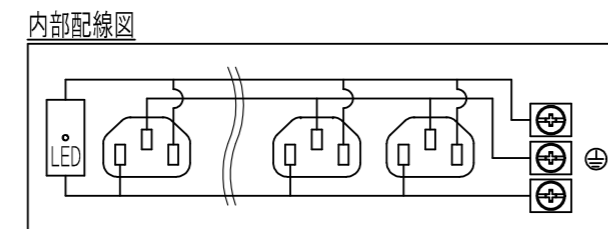

図番	色調(BODY/CAP/刃受カバー)	単品重量	備考
R6301	銀#1/黒#1/黒#1	約540g	RoHS指令適合品

記号	来歴	年月日	氏名	承認

3	刃受カバー	ユリア樹脂		
2	CAP	ABS樹脂		
1	BODY	アルミ		
部番	品名	材質	備考	

承認	検図	製図	尺度	単位	品名	外観寸法図
2013/2/20	2013/2/20	2013/2/20	1:3	mm	19インチラック用コネクタ 200V (スリムタイプ)(20A 250V 8口)	
T.TAHARA	T. OTSUKA	S. BOUNO				
YSD大和電器株式会社					図番	R6301