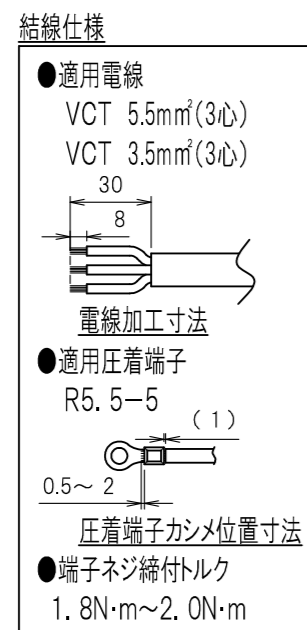

図番	色調(BODY/CAP/刃受カバー)	単品重量	備考
R6301	銀#1/黒#1/黒#1	約540g	RoHS指令適合品

記号	来歴	年月日	氏名	承認

3	刃受カバー	ユリア樹脂		
2	CAP	ABS樹脂		
1	BODY	アルミ		
部番	品名	材質	備考	

承認	検図	製図	尺度	単位	品名	外観寸法図
2013/2/20	2013/2/20	2013/2/20	1:3	mm	19インチラック用コネクタ 200V (スリムタイプ)(20A 250V 8口)	
T.TAHARA	T. OTSUKA	S. BOUNO				
YSD大和電器株式会社					図番	R6301