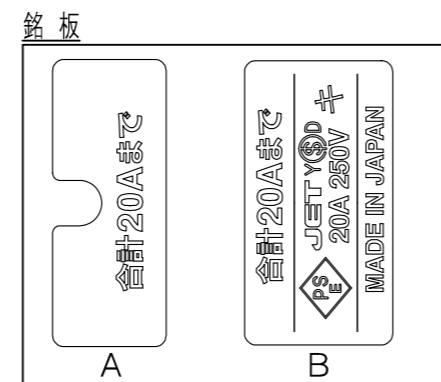

図番	色調(BODY/CAP/刃受カバー)	単品重量	備考
R6301	銀#1/黒#1/黒#1	約540g	RoHS指令適合品

記号	来歴	年月日	氏名	承認

3	刃受カバー	ユリア樹脂		
2	CAP	ABS樹脂		
1	BODY	アルミ		
部番	品名	材質	備考	

承認	検図	製図	尺度	単位	品名	外観寸法図
2013/2/20	2013/2/20	2013/2/20	1:3	mm	19インチラック用コネクタ 200V (スリムタイプ)(20A 250V 8口)	
T.TAHARA	T. OTSUKA	S. BOUNO				
YSD大和電器株式会社					図番	R6301