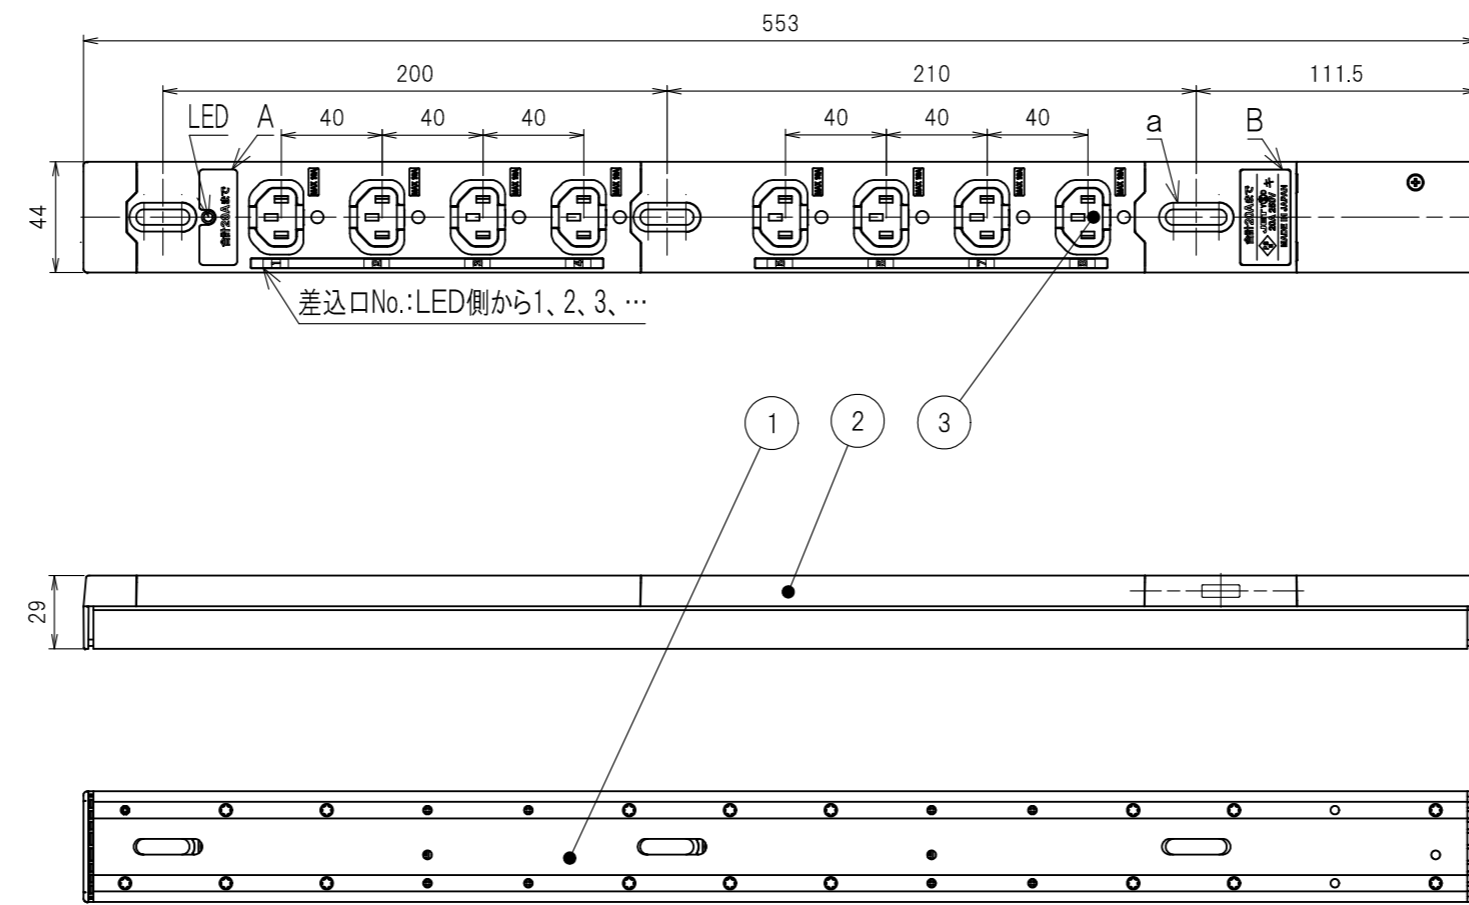

図番	色調(BODY/CAP/刃受カバー)	単品重量	備考
R6301	銀#1/黒#1/黒#1	約540g	RoHS指令適合品

記号	来歴	年月日	氏名	承認

3	刃受カバー	ユリア樹脂		
2	CAP	ABS樹脂		
1	BODY	アルミ		
部番	品名	材質	備考	

承認	検図	製図	尺度	単位	品名	外観寸法図
2013/2/20	2013/2/20	2013/2/20	1:3	mm	19インチラック用コネクタ 200V (スリムタイプ)(20A 250V 8口)	
T.TAHARA	T. OTSUKA	S. BOUNO				
YSD大和電器株式会社					図番	R6301