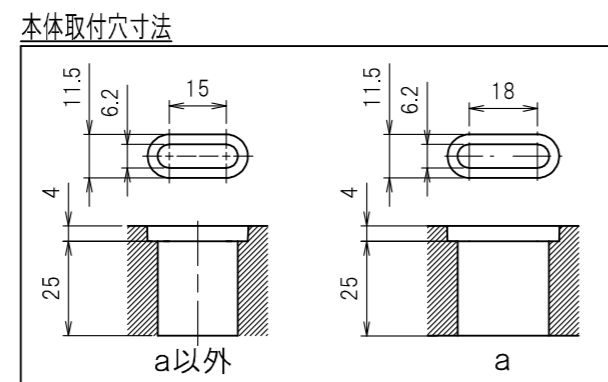

図番	色調(BODY/CAP/刃受カバー)	単品重量	備考
R6301	銀#1/黒#1/黒#1	約540g	RoHS指令適合品

記号	来歴	年月日	氏名	承認

3	刃受カバー	ユリア樹脂		
2	CAP	ABS樹脂		
1	BODY	アルミ		
部番	品名	材質	備考	

承認	検図	製図	尺度	単位	品名	外観寸法図
2013/2/20	2013/2/20	2013/2/20	1:3	mm	19インチラック用コネクタ 200V (スリムタイプ)(20A 250V 8口)	
T.TAHARA	T. OTSUKA	S. BOUNO				
YSD大和電器株式会社					図番	R6301