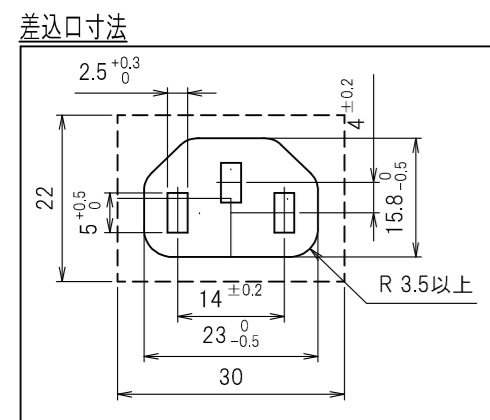

図番	色調(BODY/CAP/刃受カバー)	単品重量	備考
R6301	銀#1/黒#1/黒#1	約540g	RoHS指令適合品

記号	来歴	年月日	氏名	承認

3	刃受カバー	ユリア樹脂		
2	CAP	ABS樹脂		
1	BODY	アルミ		
部番	品名	材質	備考	

承認	検図	製図	尺度	単位	品名	外観寸法図
2013/2/20	2013/2/20	2013/2/20	1:3	mm	19インチラック用コネクタ 200V (スリムタイプ)(20A 250V 8口)	
T.TAHARA	T. OTSUKA	S. BOUNO				
YSD大和電器株式会社					図番	R6301