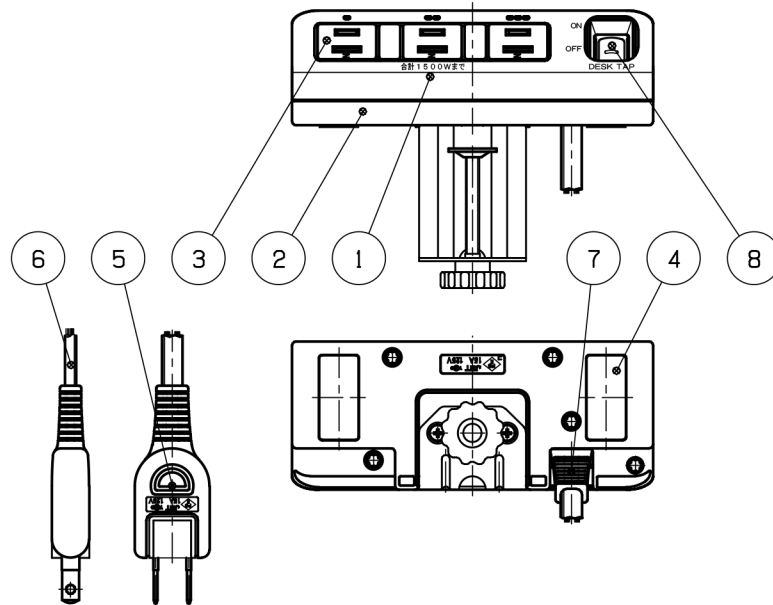

VIEW.A

参考取付寸法図

部番	品名	材質	備考
8	自戻式ソーススイッチ		
7	コードアーマ	PVC樹脂	
6	ビニル平形コード		
5	スイングプラグ		
4	ゴムシート	EPDM	
3	刃受けカバー	ユリア樹脂	
2	CAP	ABS樹脂	
1	BODY	ABS樹脂	

承認	検図	製図	単位	尺度	品名	外観寸法図
10.16.'13 M. HANDA	10.16.'13 Y. KAUNUMA	10.16.'13 H. HANNUKI	$\frac{mm}{inch}$	1:2	バリスタ付デスクタップ(スイッチ付)	
YSD 大和電器株式会社					図番	T1107