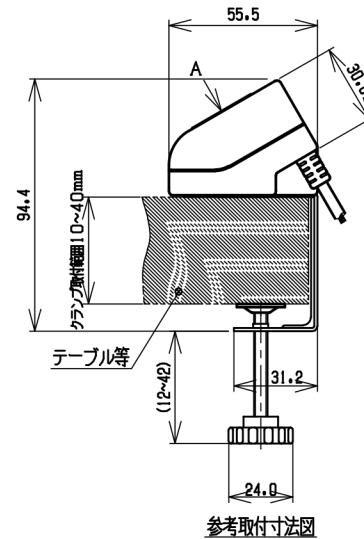

VIEW.A

参考取付寸法図

部番	品名	材質	備考
8	自戻式ソーススイッチ		
7	コードアーマ	PVC樹脂	
6	ビニル平形コード		
5	スイングプラグ		
4	ゴムシート	EPDM	
3	刃受けカバー	ユリア樹脂	
2	CAP	ABS樹脂	
1	BODY	ABS樹脂	

承認	検図	製図	単位	尺度	品名	外観寸法図
10.16.'13 M. HANDA	10.16.'13 Y. KAUNUMA	10.16.'13 H. HANNUKI	$\frac{mm}{inch}$	1:2	バリスタ付デスクタップ(スイッチ付)	
YSD 大和電器株式会社					図番	T1107